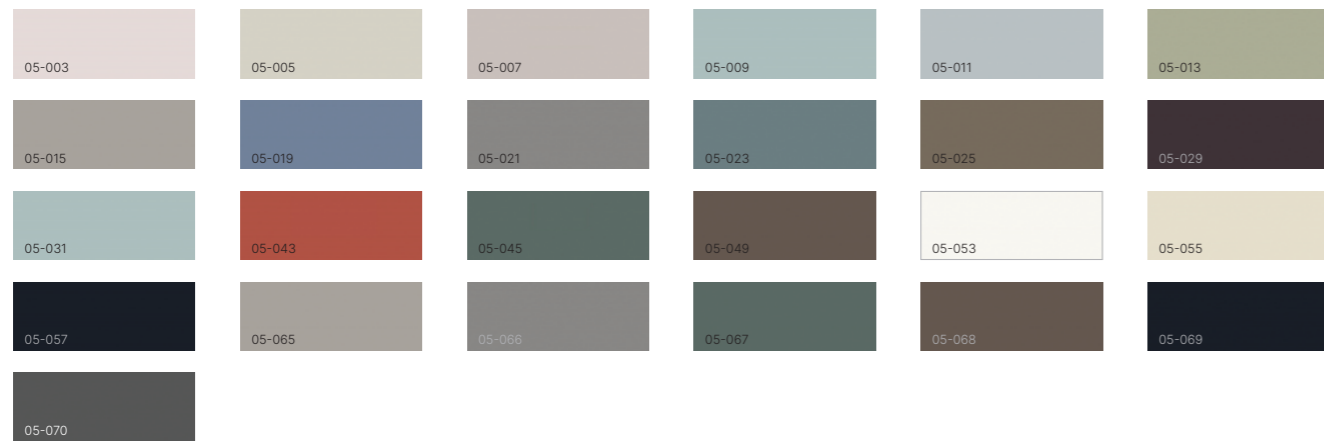

## МАТЕРІАЛИ ТА ОЗДОБЛЕННЯ

	Фарба	Скло прозоре	Фарбоване скло, дзеркало	Шпон	Шкіра	Алюміній
Корпус	■			■		■
Верхня панель				■	■	■
Боковина	■		■	■		■
Скляна стільниця		■				
Висувний лоток					■	■
Фасад шухляд	■	■	■	■	■	■
Корпус шухляд				■		

\*Дві верхні шухляди нижньої зони можуть бути в прозорому склі

\*Цоколь завжди у колір алюмінієвого профілю

\*Боковини не виготовляються в декорі Wave

ФАРБИ

- 01-003 • Фрапе мат
- 01-005 • Сірий пісок
- 01-007 • Димчастий мат
- 01-009 • Небесний мат
- 01-011 • Попелястий мат
- 01-013 • Олива мат
- 01-015 • Платина мат
- 01-019 • Волошковий мат
- 01-021 • Сивий мох мат
- 01-023 • Денім мат
- 01-025 • Кава мат
- 01-029 • Слива мат
- 01-031 • Бриз мат
- 01-043 • Корал мат
- 01-045 • Свинець мат
- 01-047 • Пудровий мат
- 01-049 • Терра мат
- 01-053 • Кристал мат
- 01-067 • Сафарі мат
- 01-069 • Корда мат
- 01-078 • Сніжний мат
- 01-080 • Слонова кістка мат
- 01-082 • Глибокий чорний мат
- 01-088 • Глина мат
- 01-090 • Бамбук мат
- 01-092 • Алюміній мат

АЛЮМІНІЙ

- 03-003 • Алюміній
- 03-004 • Шампань
- 03-005 • Чорний
- 03-006 • Білий
- 03-007 • Гавана
- 03-008 • Титан
- 03-010 • Бронза
- 03-011 • Латунь
- 03-012 • Мідь
- 03-013 • Свинець
- 03-015 • Бронза брашована
- 03-016 • Латунь брашована
- 03-017 • Мідь брашована
- 03-018 • Свинець брашований
- 03-019 • Червона мідь 24K
- 03-020 • Темна бронза 24K
- 03-021 • Золото 24K
- 03-022 • Рожеве золото 24K

СКЛО ФАРБОВАНЕ

- 05-003 • Фрапе
- 05-005 • Сірий пісок
- 05-007 • Димчастий
- 05-009 • Небесний
- 05-011 • Попелястий
- 05-013 • Олива
- 05-015 • Платина
- 05-019 • Волошковий
- 05-021 • Сивий мох
- 05-023 • Денім
- 05-025 • Кава
- 05-029 • Слива
- 05-031 • Бриз
- 05-043 • Корал
- 05-045 • Свинець
- 05-049 • Терра
- 05-053 • Сніжний
- 05-055 • Слонова кістка
- 05-057 • Глибокий чорний
- 05-065 • Кристал
- 05-066 • Кристал сатин
- 05-067 • Сафарі
- 05-068 • Сафарі сатин
- 05-069 • Корда
- 05-070 • Корда сатин