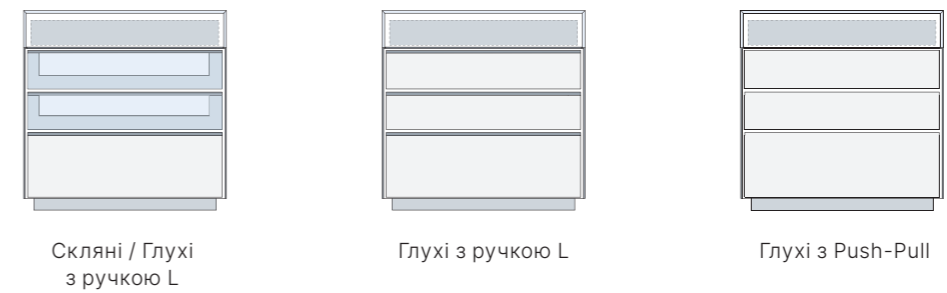

ТИПОЛОГІЯ ШУХЛЯД

Скляні / Глухі з ручкою L

Глухі з ручкою L

Глухі з Push-Pull