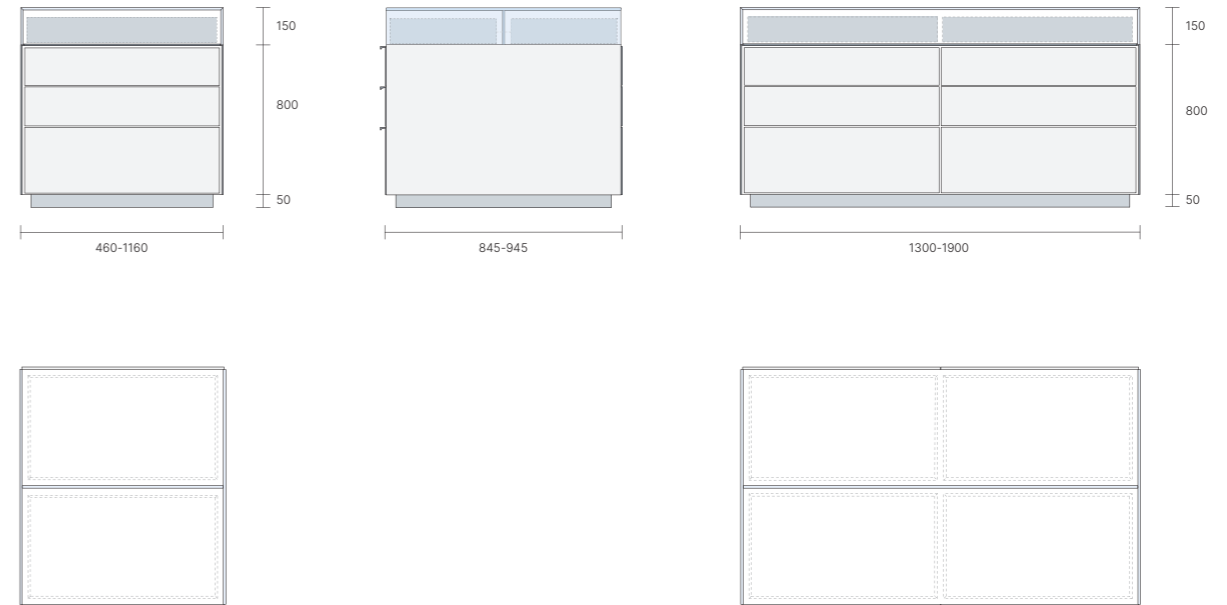

ГАБАРИТНІ РОЗМІРИ