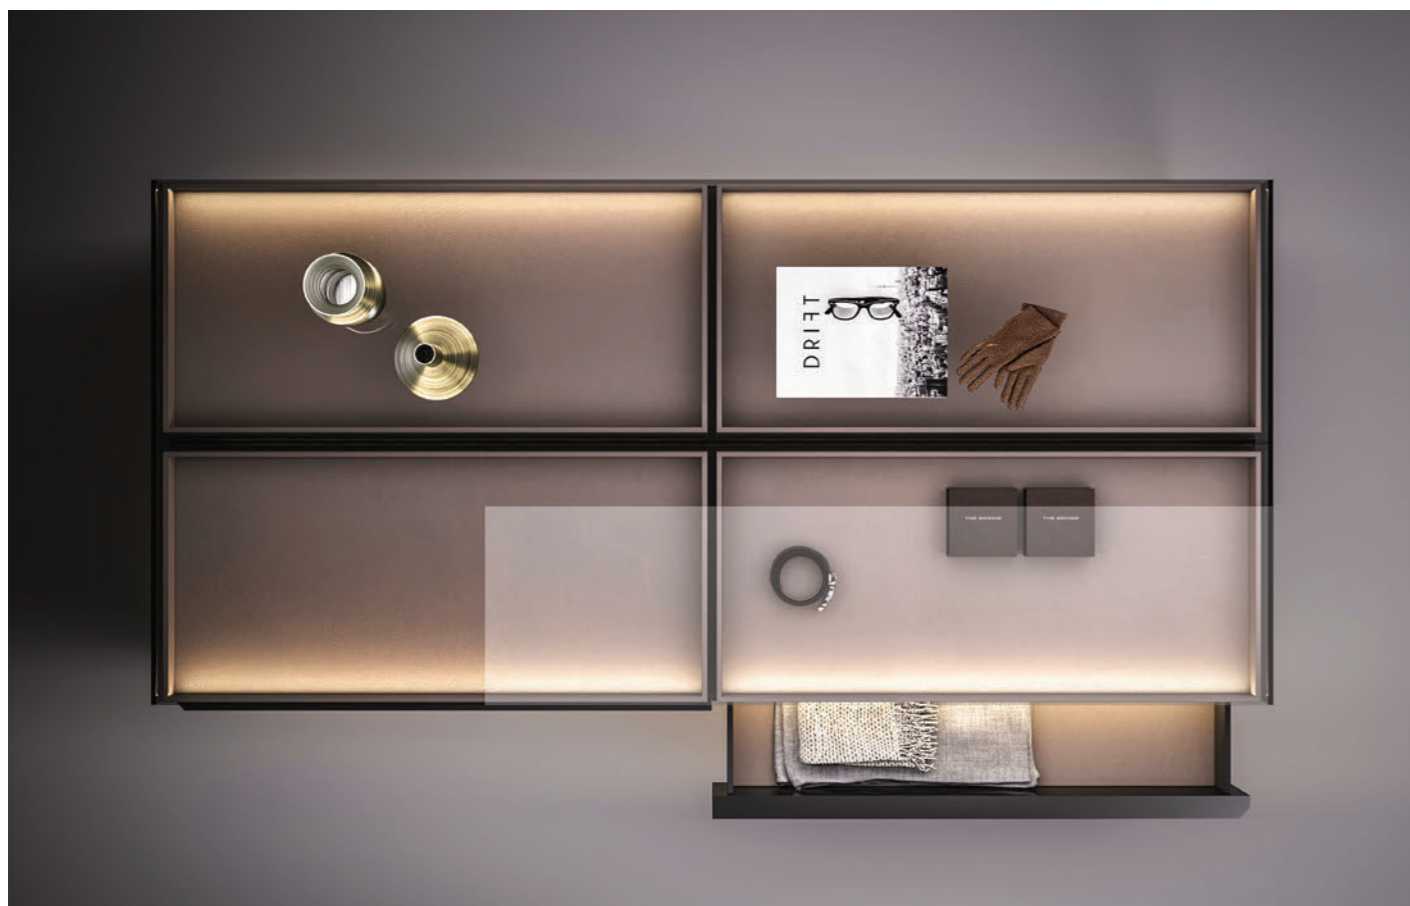

Конструкція острова з колекції AIR LINE з алюмінієвим профілем дозволяє використовувати в оздобленні всі звичні матеріали: дерево, шкіру, скло, дзеркало, кераміку тощо. Його наповнення, кількість у приміщенні та їхнє оздоблення також можуть варіюватися відповідно до побажань.

Конструкція острова пропонує розміщення шухляд з двох сторін, це робить його достатньо містким та дає повний доступ до необхідних речей з будь-якої сторони. За бажання полицки можуть бути доповнені спеціальними лотками з розділювачами для зручного зберігання прикрас, окулярів, ременів тощо.