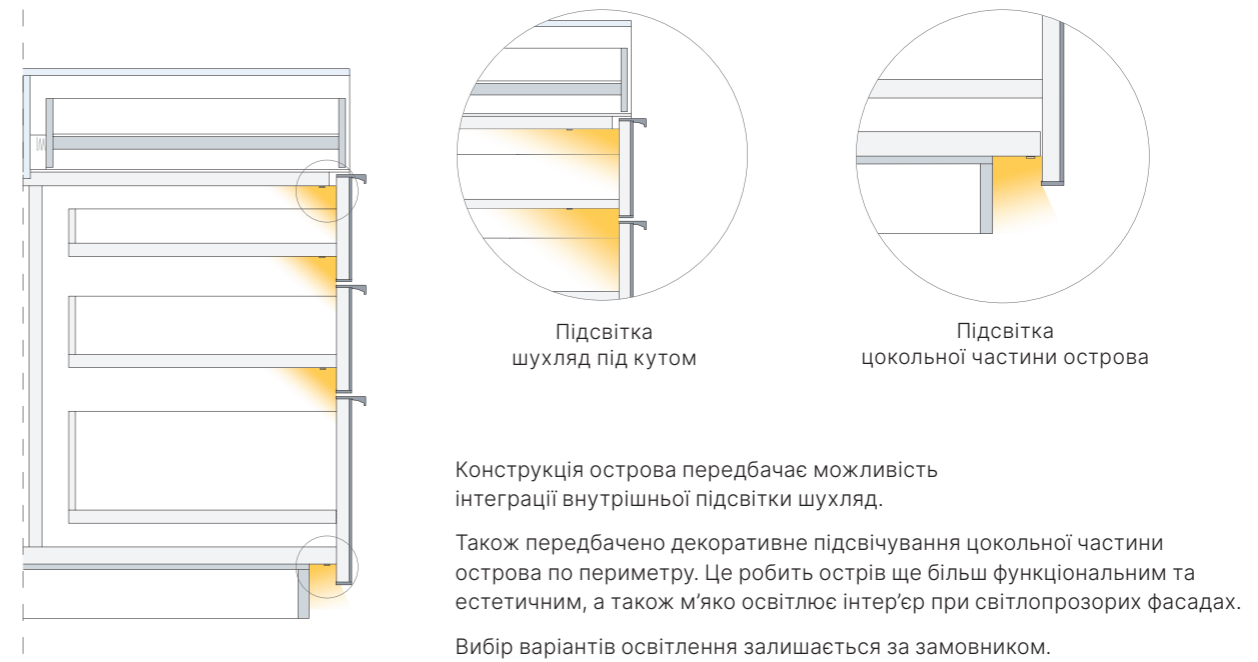

## ГАБАРИТНІ РОЗМІРИ

## ТИПОЛОГІЯ ШУХЛЯД

Скляні / Глухі з ручкою L

Глухі з ручкою L

Глухі з Push-Pull

## СИСТЕМА ОСВІТЛЕННЯ