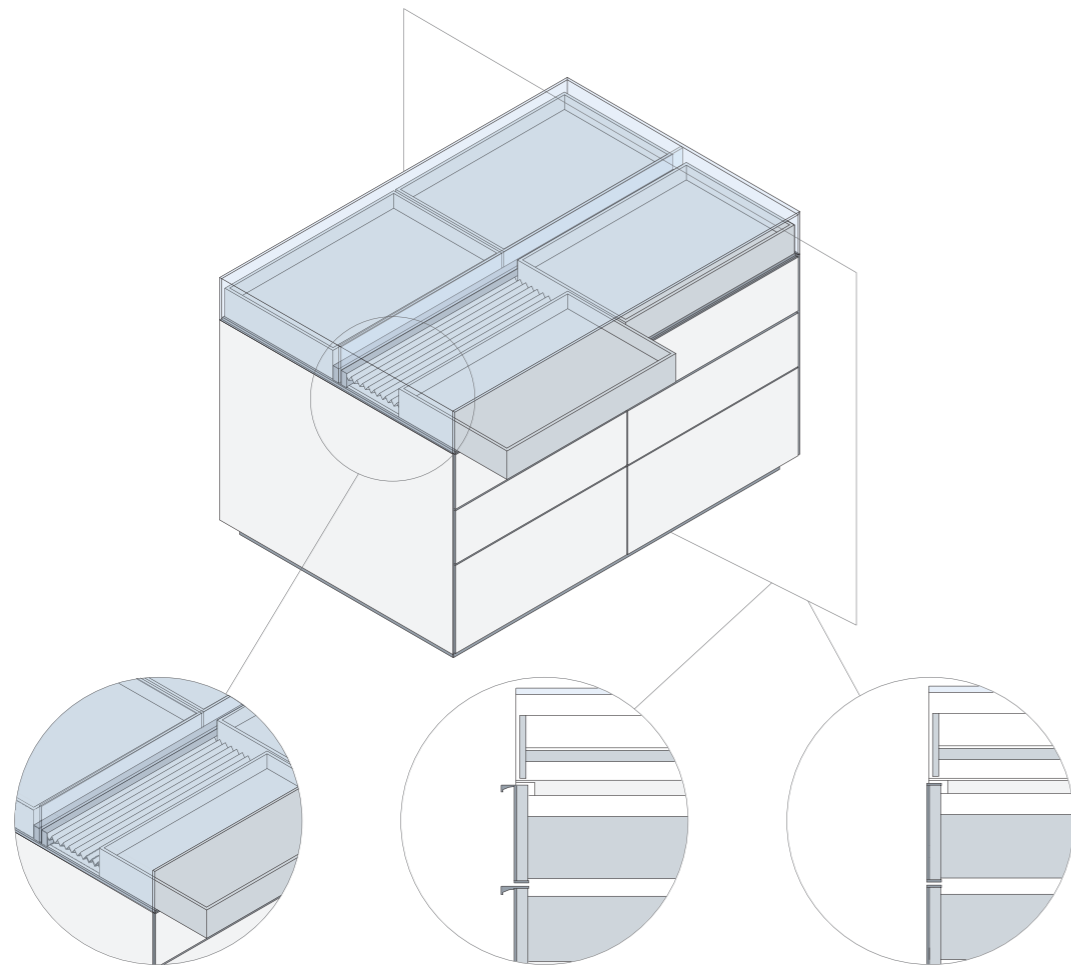

КЛЮЧОВІ ОСОБЛИВОСТІ

- Конструкція стільниці з прозорого скла, товщиною 8 мм
- Висувні лотки, огорнуті екошкірою
- Механізм висування лотків повністю прихований плісе з тканини
- Алюмінієвий профіль фасадів та боковин дозволяє використовувати всі звичні види оздоблення — шпон, скло, дзеркало, еко шкіру, фарбування
- Висувні шухляди та цоколь опціонально комплектуються сенсорним освітленням

Плісе висувного лотка

Висувні шухляди з ручкою L

Висувні шухляди з Push-Pull (без ручки)