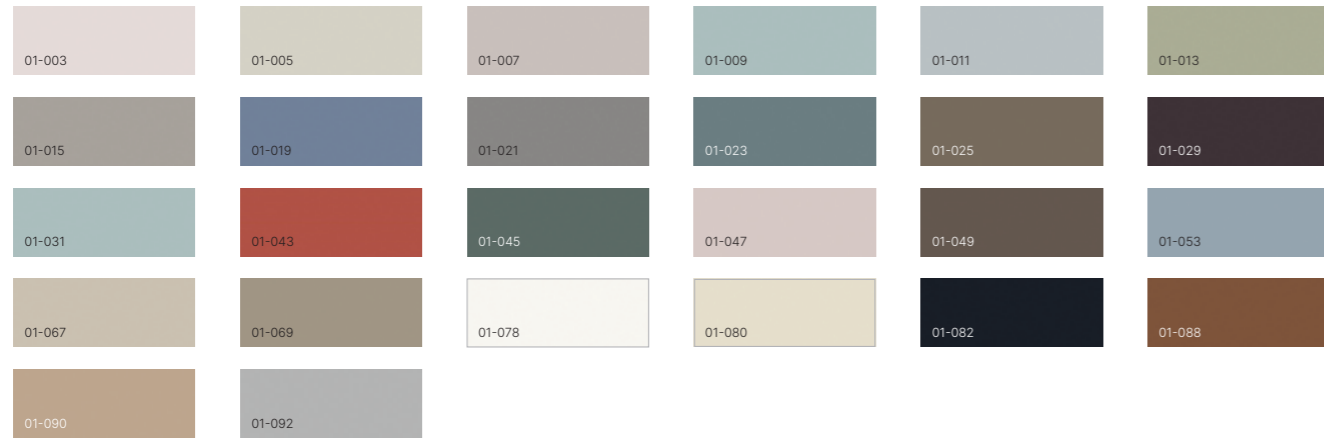

## ВАРІАНТИ НАПОВНЕННЯ

СКЛЯНА СТІЛЬНИЦЯ

без висувних лотків

з висувними лотками по одній стороні

з висувними лотками по обидві сторони

## МАТЕРІАЛИ ТА ОЗДОБЛЕННЯ

	Фарба	Скло прозоре	Фарбоване скло, дзеркало	Шпон	Шкіра	Алюміній
Корпус	■			■		■
Верхня панель				■	■	■
Боковина	■		■	■		■
Скляна стільниця		■				
Висувний лоток					■	■
Фасад шухляд	■	■	■	■	■	■
Корпус шухляд				■		

\*Дві верхні шухляди нижньої зони можуть бути в прозорому склі

\*Цоколь завжди у колір алюмінієвого профілю

\*Боковини не виготовляються в декорі Wave

ФАРБИ

- 01-003 • Фрапе мат
- 01-005 • Сірий пісок
- 01-007 • Димчастий мат
- 01-009 • Небесний мат
- 01-011 • Попелястий мат
- 01-013 • Олива мат
- 01-015 • Платина мат
- 01-019 • Волошковий мат
- 01-021 • Сивий мох мат
- 01-023 • Денім мат
- 01-025 • Кава мат
- 01-029 • Слива мат
- 01-031 • Бриз мат
- 01-043 • Корал мат
- 01-045 • Свинець мат
- 01-047 • Пудровий мат
- 01-049 • Терра мат
- 01-053 • Кристал мат
- 01-067 • Сафарі мат
- 01-069 • Корда мат
- 01-078 • Сніжний мат
- 01-080 • Слонова кістка мат
- 01-082 • Глибокий чорний мат
- 01-088 • Глина мат
- 01-090 • Бамбук мат
- 01-092 • Алюміній мат

СКЛО ФАРБОВАНЕ

- 05-003 • Фрапе
- 05-005 • Сірий пісок
- 05-007 • Димчастий
- 05-009 • Небесний
- 05-011 • Попелястий
- 05-013 • Олива
- 05-015 • Платина
- 05-019 • Волошковий
- 05-021 • Сивий мох
- 05-023 • Денім
- 05-025 • Кава
- 05-029 • Слива
- 05-031 • Бриз
- 05-043 • Корал
- 05-045 • Свинець
- 05-049 • Терра
- 05-053 • Сніжний
- 05-055 • Слонова кістка
- 05-057 • Глибокий чорний
- 05-065 • Кристал
- 05-066 • Кристал сатин
- 05-067 • Сафарі
- 05-068 • Сафарі сатин
- 05-069 • Корда
- 05-070 • Корда сатин