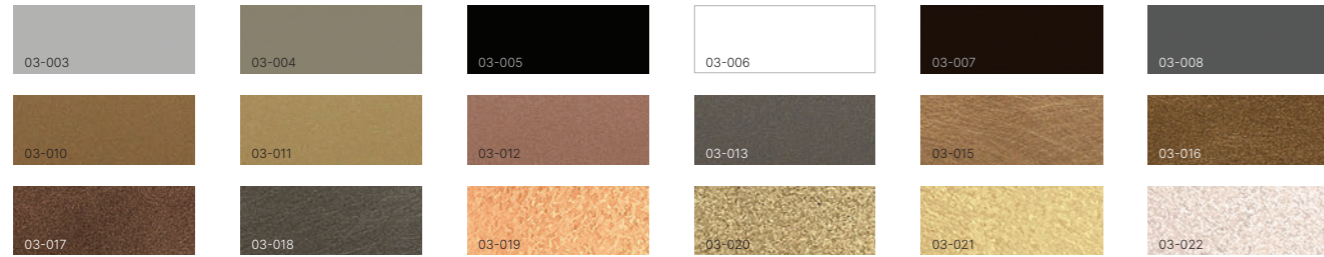

## МАТЕРІАЛИ ТА ОЗДОБЛЕННЯ

	Фарба	Скло прозоре	Фарбоване скло, дзеркало	Шпон	Шкіра	Алюміній
Корпус	■			■		■
Верхня панель				■	■	■
Боковина	■		■	■		■
Скляна стільниця		■				
Висувний лоток					■	■
Фасад шухляд	■	■	■	■	■	■
Корпус шухляд				■		

\*Дві верхні шухляди нижньої зони можуть бути в прозорому склі

\*Цоколь завжди у колір алюмінієвого профілю

\*Боковини не виготовляються в декорі Wave

ФАРБИ

- 01-003 • Фрапе мат
- 01-005 • Сірий пісок
- 01-007 • Димчастий мат
- 01-009 • Небесний мат
- 01-011 • Попелястий мат
- 01-013 • Олива мат
- 01-015 • Платина мат
- 01-019 • Волошковий мат
- 01-021 • Сивий мох мат
- 01-023 • Денім мат
- 01-025 • Кава мат
- 01-029 • Слива мат
- 01-031 • Бриз мат
- 01-043 • Корал мат
- 01-045 • Свинець мат
- 01-047 • Пудровий мат
- 01-049 • Терра мат
- 01-053 • Кристал мат
- 01-067 • Сафарі мат
- 01-069 • Корда мат
- 01-078 • Сніжний мат
- 01-080 • Слонова кістка мат
- 01-082 • Глибокий чорний мат
- 01-088 • Глина мат
- 01-090 • Бамбук мат
- 01-092 • Алюміній мат

АЛЮМІНІЙ

- 03-003 • Алюміній
- 03-004 • Шампань
- 03-005 • Чорний
- 03-006 • Білий
- 03-007 • Гавана
- 03-008 • Титан
- 03-010 • Бронза
- 03-011 • Латунь
- 03-012 • Мідь
- 03-013 • Свинець
- 03-015 • Бронза брашована
- 03-016 • Латунь брашована
- 03-017 • Мідь брашована
- 03-018 • Свинець брашований
- 03-019 • Червона мідь 24K
- 03-020 • Темна бронза 24K
- 03-021 • Золото 24K
- 03-022 • Рожеве золото 24K

СКЛО ФАРБОВАНЕ

- 05-003 • Фрапе
- 05-005 • Сірий пісок
- 05-007 • Димчастий
- 05-009 • Небесний
- 05-011 • Попелястий
- 05-013 • Олива
- 05-015 • Платина
- 05-019 • Волошковий
- 05-021 • Сивий мох
- 05-023 • Денім
- 05-025 • Кава
- 05-029 • Слива
- 05-031 • Бриз
- 05-043 • Корал
- 05-045 • Свинець
- 05-049 • Терра
- 05-053 • Сніжний
- 05-055 • Слонова кістка
- 05-057 • Глибокий чорний
- 05-065 • Кристал
- 05-066 • Кристал сатин
- 05-067 • Сафарі
- 05-068 • Сафарі сатин
- 05-069 • Корда
- 05-070 • Корда сатин