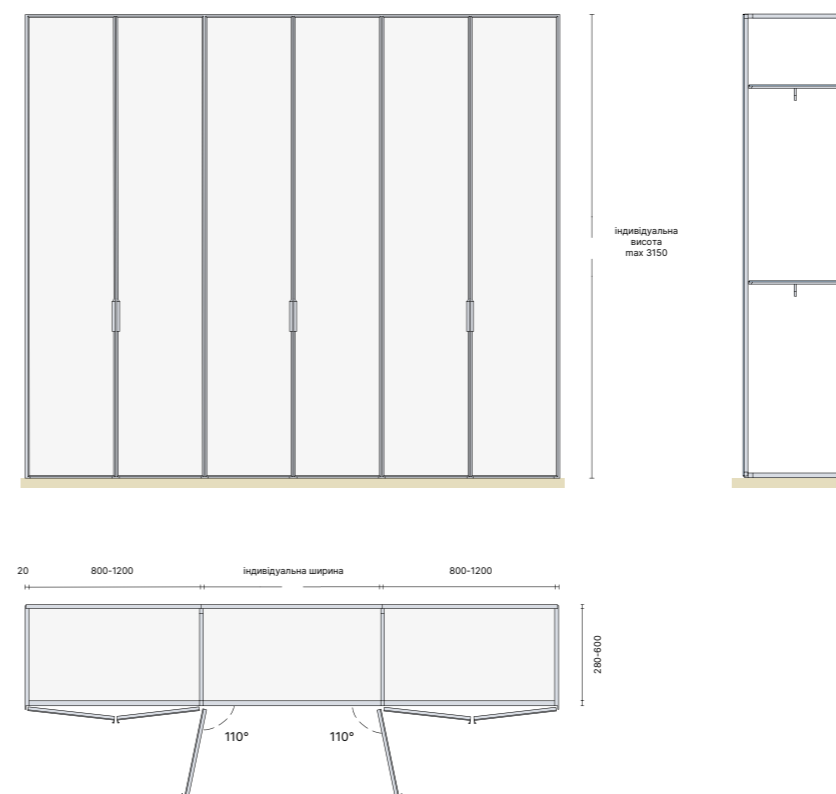

AIR LINE FREESTANDING є самосухою конструкцією, що не потребує кріплення до стін або стелі. Це дозволяє розміщувати гардероб у будь-якому місці приміщення, забезпечуючи максимальну гнучкість у плануванні інтер'єру. Внутрішні структури кріпляться безпосередньо до стійок без видимих гвинтів, що дозволяє вільно та легко змінювати розташування елементів. Система пропонує широкий вибір оздоблень скла, від повністю прозорих до матових або глянцево-лакованих варіантів, що дозволяє створювати різноманітні естетичні конфігурації.