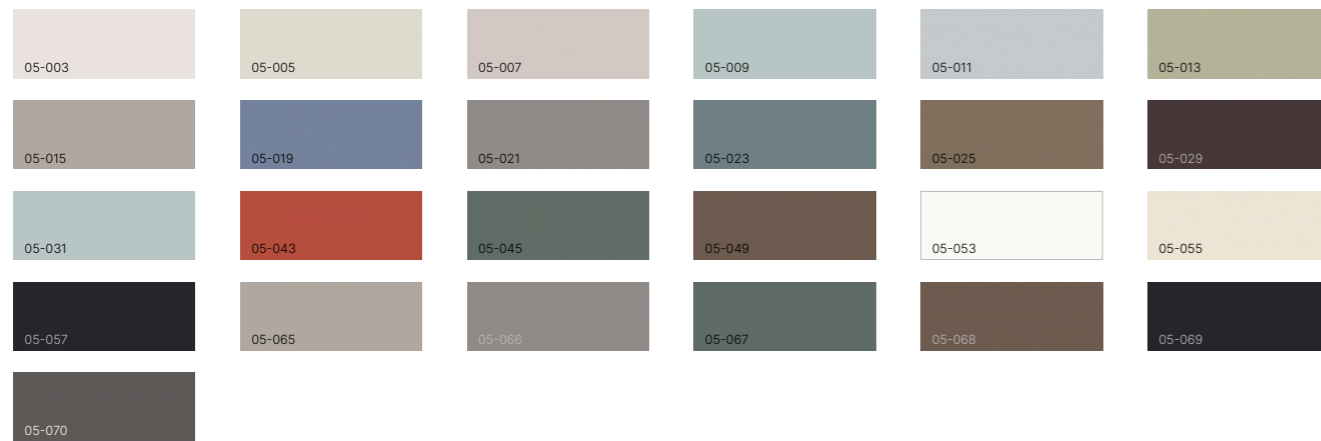

*Штанга для штанів може бути оздоблена шкірою

ФАРБИ

- 01-003** • Фрапе мат
- 01-005** • Сірий пісок
- 01-007** • Димчастий мат
- 01-009** • Небесний мат
- 01-011** • Попелястий мат
- 01-013** • Олива мат
- 01-015** • Платина мат
- 01-019** • Волошковий мат
- 01-021** • Сивий мох мат
- 01-023** • Денім мат
- 01-025** • Кава мат
- 01-029** • Слива мат
- 01-031** • Бриз мат
- 01-043** • Корал мат
- 01-045** • Свинець мат
- 01-047** • Пудровий мат
- 01-049** • Терра мат
- 01-053** • Кристал мат
- 01-067** • Сафарі мат
- 01-069** • Корда мат
- 01-078** • Сніжний мат
- 01-080** • Слонова кістка мат
- 01-082** • Глибокий чорний мат
- 01-088** • Глина мат
- 01-090** • Бамбук мат
- 01-092** • Алюміній мат

АЛЮМІНІЙ

- 03-003** • Алюміній
- 03-004** • Шампань
- 03-005** • Чорний
- 03-006** • Білий
- 03-007** • Гавана
- 03-008** • Титан
- 03-010** • Бронза
- 03-011** • Латунь
- 03-012** • Мідь
- 03-013** • Свинець
- 03-015** • Бронза брашована
- 03-016** • Латунь брашована
- 03-017** • Мідь брашована
- 03-018** • Свинець брашований
- 03-019** • Червона мідь 24K
- 03-020** • Темна бронза 24K
- 03-021** • Золото 24K
- 03-022** • Рожеве золото 24K

СКЛЮ ФАРБОВАНЕ

- 05-003** • Фрапе
- 05-005** • Сірий пісок
- 05-007** • Димчастий
- 05-009** • Небесний
- 05-011** • Попелястий
- 05-013** • Олива
- 05-015** • Платина
- 05-019** • Волошковий
- 05-021** • Сивий мох
- 05-023** • Денім
- 05-025** • Кава
- 05-029** • Слива
- 05-031** • Бриз
- 05-043** • Корал
- 05-045** • Свинець
- 05-049** • Терра
- 05-053** • Сніжний
- 05-055** • Слонова кістка
- 05-057** • Глибокий чорний
- 05-065** • Кристал
- 05-067** • Сафарі
- 05-068** • Сафарі сатин
- 05-069** • Корда
- 05-070** • Корда сатин

ЛАМІНАТ

- 07-045** • Сірий камінь
- 07-046** • Сірий графіт
- 07-047** • Чорний

ШКІРА

- 08-020** • Статус Кремовий
- 08-021** • Статус Крайола
- 08-022** • Статус Кварц
- 08-023** • Статус Космос
- 08-024** • Статус Моріон