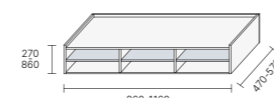

Стационарна полиця для взуття. Кут нахилу 16°

Полиця скляна 17/26 мм

Полиця скляна 17/26 мм зі штангою

Шкіряний лоток в бокс для аксесуарів

Штанга.
Матеріал: фарба, шкіра

Бокс для сорочок.
Полиці можуть бути огорнуті шкірою. Кількість секцій залежить від ширини елемента