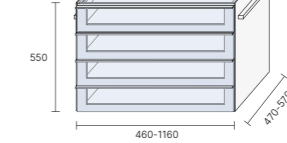

Бокс для аксесуарів

Органайзер для аксесуарів

Навісний бокс з шухлядами

Навісний Бокс Butterfly з шухлядами.
Опції: встановлення органайзера для аксесуарів, оздоблення відмінне від основного корпусу

БОКОВИНИ