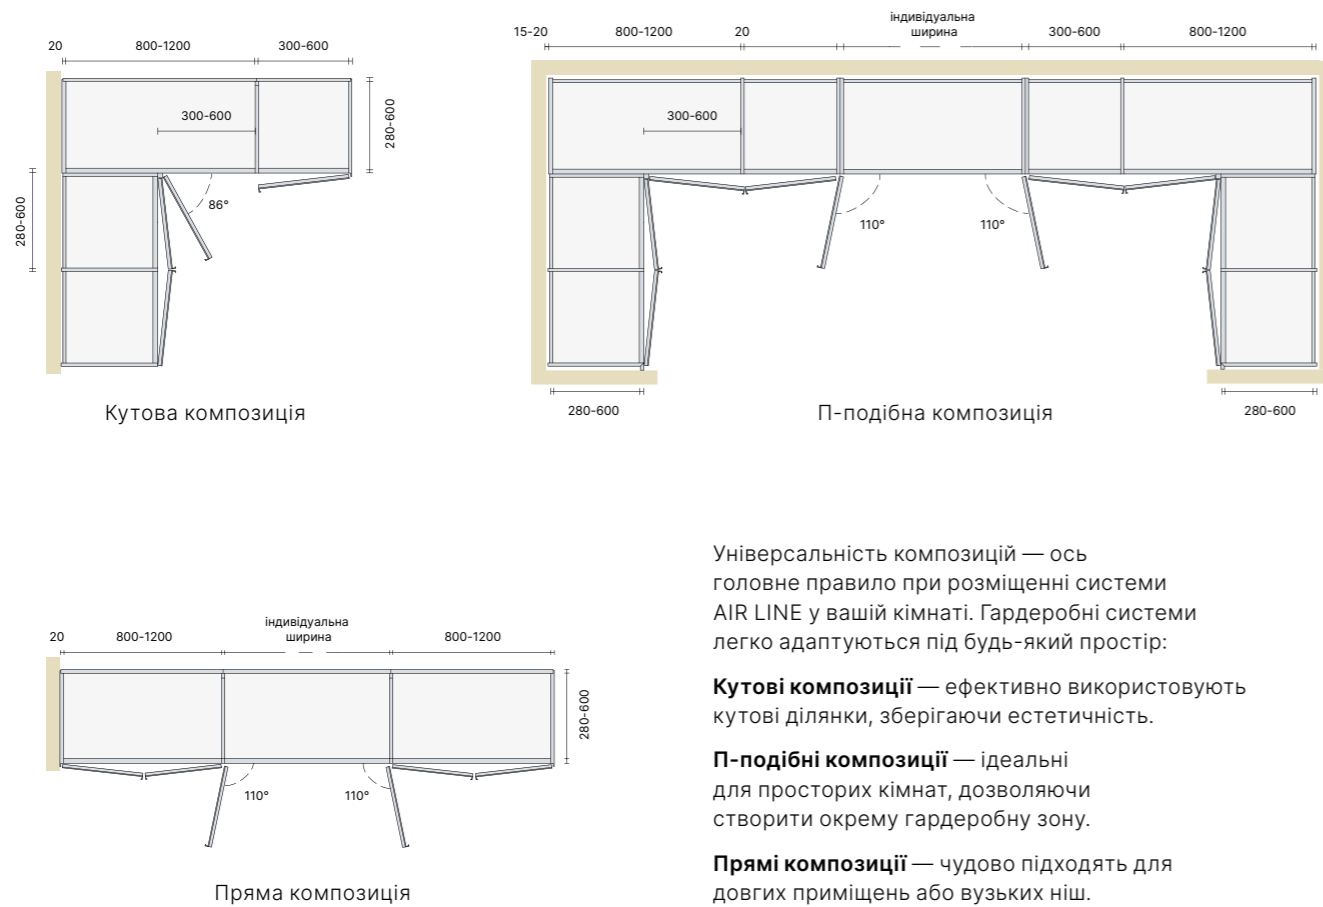

ВАРІАНТИ КОМПОЗИЦІЇ

Універсальність композицій — ось головне правило при розміщенні системи AIR LINE у вашій кімнаті. Гардеробні системи легко адаптуються під будь-який простір:

Кутові композиції — ефективно використовують кутові ділянки, зберігаючи естетичність.

П-подібні композиції — ідеальні для просторих кімнат, дозволяючи створити окрему гардеробну зону.

Прямі композиції — чудово підходять для довгих приміщень або вузьких ніш.