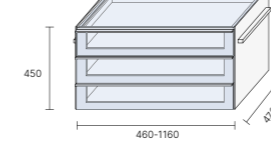

Бокс для аксесуарів

Органайзер для аксесуарів

Навісний бокс з шухлядами

Навісний Бокс Butterfly з шухлядами.
Опції: встановлення органайзера для аксесуарів, оздоблення відмінне від основного корпусу

БОКОВИНИ