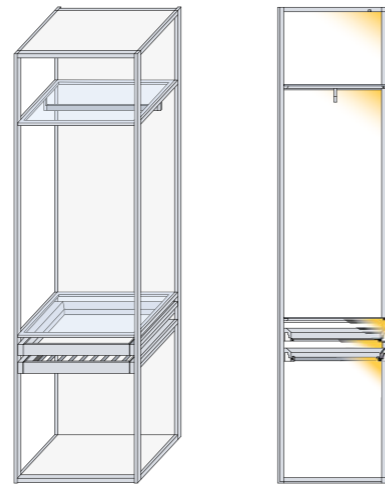

СВІТЛОВЕ ОБЛАДНАННЯ

Одна з характерних рис гардеробних AIR LINE — вбудоване підсвічування, що додає розкоші: Освітлювальні елементи розташовуються в профілях або по периметру полиць, шаф і вішаків. Рівномірний розподіл світла LED-стрічки забезпечує однакову яскравість без тіней і відблисків. Тепле світло (3000 K) створює затишну атмосферу, ідеальне для спальних зон або вечірнього використання.

Освітлення AIR LINE є частиною кожного елемента системи: Полиці для взуття: кожна полиця може мати свою окрему підсвітку, що особливо зручно для пошуку речей. Верхня частина гардеробної системи оснащена підсвічуванням, яке акцентує увагу на одязі. Висувна рама в гардеробних системах має підсвічування, що підвищує комфорт під час використання.

ВАРІАЦІЇ РОЗМІЩЕННЯ РЕВІЗІЙНОГО ЛЮКУ

Розміщення на задній стінці, боковині та кришці. Система відкривання push open.

ТИПОЛОГІЯ КУТОВОГО КОРПУСА

Кутова композиція модулів при використанні фасадів на гардеробі. Складається з основного (широкого) модуля, і приставного, стандартного модуля.

L- подібний кутувий модуль для використання у відкритих гардеробах.

МАТЕРІАЛИ ТА ОЗДОБЛЕННЯ

	Фарба	Скло прозоре	Фарбоване скло, дзеркало	Шпон	Ламінат	Шкіра	Тканина
Боковина	■	■	■	■	■		
Перегородка							
Криша/Дно	■			■	■		
З/Стінка	■	■	■	■	■	■	■
Фасад дверний	■	■	■	■		■	■
Фасад шухляд	■	■	■	■	■	■	■
Полиця	■	■		■	■		
Бокс під сорочки	■			■			
Бокс з шухлядами	■			■	■		
Бокс з шухлядами Butterfly	■			■			

*Штанга для штанів може бути оздоблена шкірою