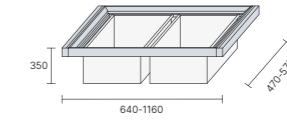

МОДУЛЬНА СТРУКТУРА

AIR LINE пропонує **модульну конструкцію**, яка дозволяє створювати індивідуальні рішення. Можна налаштувати кількість полиць, ящиків, вішаків, взуттєвих секцій та розміщувати їх на необхідні та комфортні висоті. Всі елементи легко демонтуються й адаптуються до нових потреб.

ЕЛЕМЕНТИ НАПОВНЕННЯ

Висувна брючниця.
З'ємний тримач.
Матеріал: фарба, шкіра

Висувна алюмінієва рама.
Дно: скло, шкіра та шпон

Висувна корзина для білизни.
Кількість кошиків залежить від ширини елемента:
521-700 мм — 1 кошик,
700-1200 мм — 2 кошики