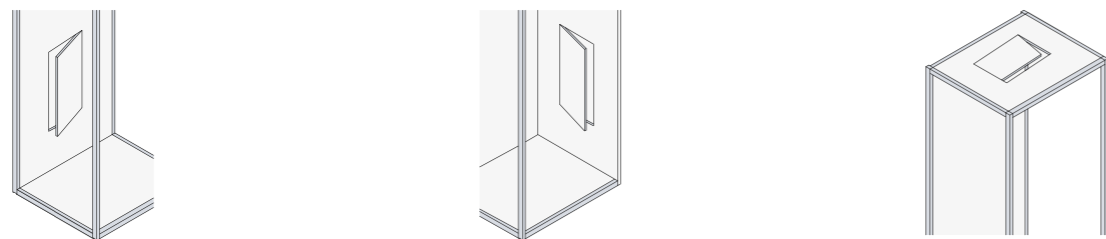

Бокс для аксесуарів

Органайзер для аксесуарів

Навісний бокс з шухлядами

Навісний Бокс Butterfly з шухлядами.
Опції: встановлення органайзера для аксесуарів, оздоблення відмінне від основного корпусу

БОКОВИНИ

Пряма фарба/шпон | Руст пристінна | Руст пристінна | Каркасна | Четвертна скляна | Пряма скляна | Четвертна скляна | Четвертна пряма скляна

СВІТЛОВЕ ОБЛАДНАННЯ

Одна з характерних рис гардеробних AIR LINE — вбудоване підсвічування, що додає розкоші: Освітлювальні елементи розташовуються в профілях або по периметру полиць, шаф і вішаків. Рівномірний розподіл світла LED-стрічки забезпечує однакову яскравість без тіней і відблисків. Тепле світло (3000 K) створює затишну атмосферу, ідеальне для спальних зон або вечірнього використання.

ВАРІАЦІЇ РОЗМІЩЕННЯ РЕВІЗІЙНОГО ЛЮКУ

Розміщення на задній стінці, боковині та кришці. Система відкривання push open.

ТИПОЛОГІЯ КУТОВОГО КОРПУСА

Кутова композиція модулів при використанні фасадів на гардеробі. Складається з основного (широкого) модуля, і приставного, стандартного модуля.