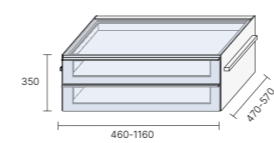

Навісний Бокс Butterfly з шухлядами.
Опції: встановлення органайзера для аксесуарів, оздоблення відмінне від основного корпусу