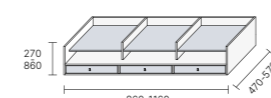

Стационарна полиця для взуття. Кут нахилу 16°

Полиця скляна 17/26 мм

Полиця скляна 17/26 мм зі штангою

Шкіряний лоток в бокс для аксесуарів

Штанга.
Матеріал: фарба, шкіра

Бокс для сорочок.
Полиці можуть бути огорнуті шкірою. Кількість секцій залежить від ширини елемента