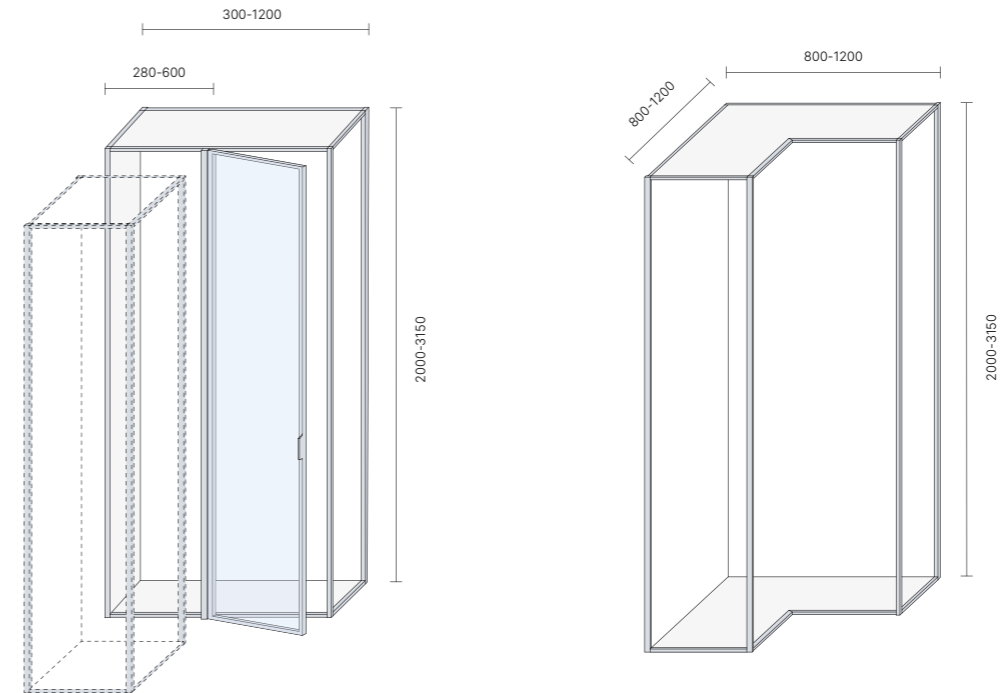

Освітлення AIR LINE є частиною кожного елемента системи: Полиці для взуття: кожна полиця може мати свою окрему підсвітку, що особливо зручно для пошуку речей. Верхня частина гардеробної системи оснащена підсвічуванням, яке акцентує увагу на одязі. Висувна рама в гардеробних системах має підсвічування, що підвищує комфорт під час використання.

ВАРІАЦІЇ РОЗМІЩЕННЯ РЕВІЗІЙНОГО ЛЮКУ

Розміщення на задній стінці, боковині та кришці. Система відкривання push open.

ТИПОЛОГІЯ КУТОВОГО КОРПУСА

Кутова композиція модулів при використанні фасадів на гардеробі. Складається з основного (широкого) модуля, і приставного, стандартного модуля.