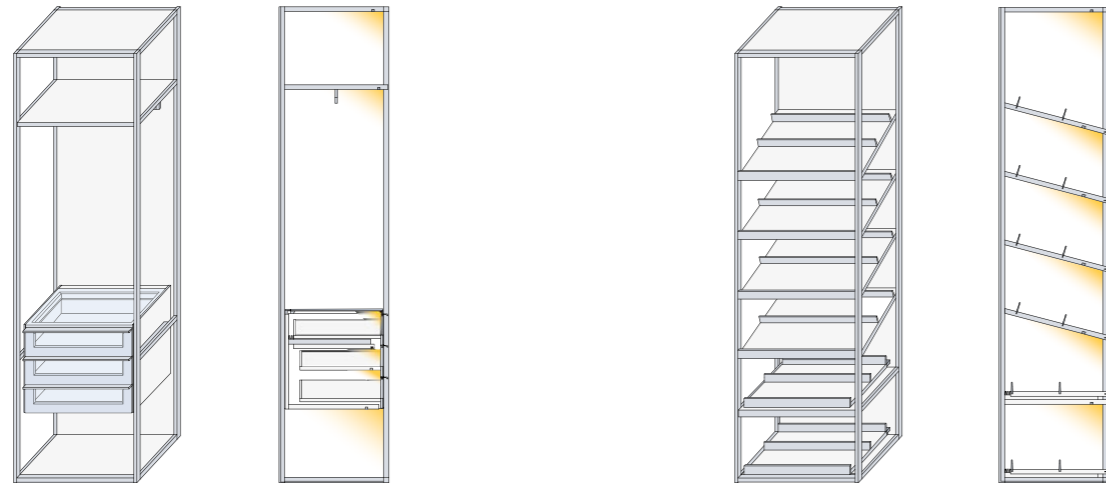

Бокс для аксесуарів

Органайзер для аксесуарів

Навісний бокс з шухлядами

Навісний Бокс Butterfly з шухлядами.
Опції: встановлення органайзера для аксесуарів, оздоблення відмінне від основного корпусу

БОКОВИНИ

Пряма фарба/шпон | Руст пристінна | Руст пристінна | Каркасна | Четвертна скляна | Пряма скляна | Четвертна скляна | Четвертна пряма скляна

СВІТЛОВЕ ОБЛАДНАННЯ

Одна з характерних рис гардеробних AIR LINE — вбудоване підсвічування, що додає розкоші: Освітлювальні елементи розташовуються в профілях або по периметру полиць, шаф і вішаків. Рівномірний розподіл світла LED-стрічки забезпечує однакову яскравість без тіней і відблисків. Тепле світло (3000 K) створює затишну атмосферу, ідеальне для спальних зон або вечірнього використання.