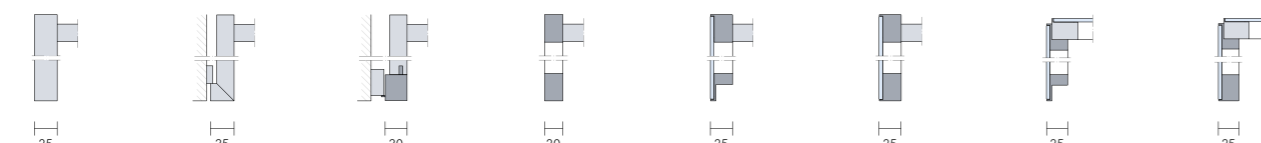

Бокс для аксесуарів

Органайзер для аксесуарів

Навісний бокс з шухлядами

Навісний Бокс Butterfly з шухлядами.
Опції: встановлення органайзера для аксесуарів, оздоблення відмінне від основного корпусу

БОКОВИНИ