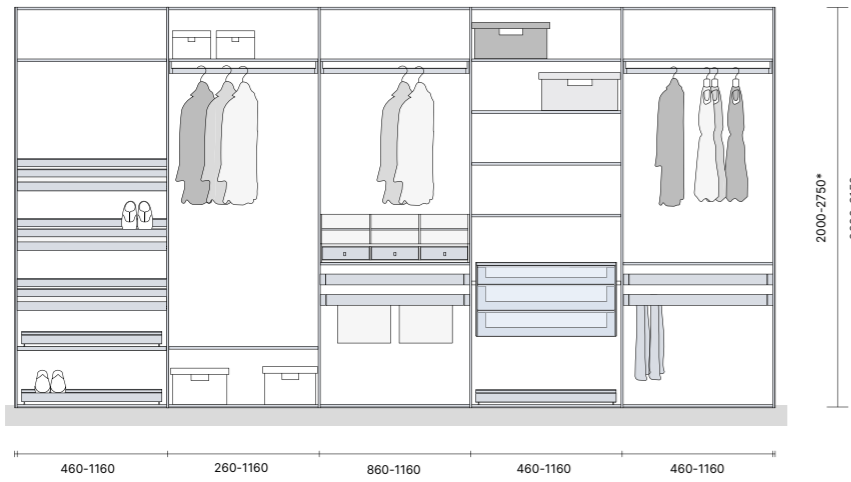

МОДУЛЬНА СТРУКТУРА

AIR LINE пропонує **модульну конструкцію**, яка дозволяє створювати індивідуальні рішення. Можна налаштувати кількість полиць, ящиків, вішаків, взуттєвих секцій та розміщувати їх на необхідні та комфортні висоті. Всі елементи легко демонтуються й адаптуються до нових потреб.

ЕЛЕМЕНТИ НАПОВНЕННЯ