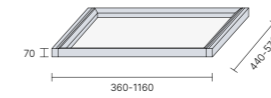

МОДУЛЬНА СТРУКТУРА

AIR LINE пропонує **модульну конструкцію**, яка дозволяє створювати індивідуальні рішення. Можна налаштувати кількість полиць, ящиків, вішаків, взуттєвих секцій та розміщувати їх на необхідні та комфортні висоті. Всі елементи легко демонтуються й адаптуються до нових потреб.

ЕЛЕМЕНТИ НАПОВНЕННЯ

Висувна брючниця.
З'ємний тримач.
Матеріал: фарба, шкіра

Висувна алюмінієва рама.
Дно: скло, шкіра та шпон

Висувна корзина для білизни.
Кількість кошиків залежить від ширини елемента:
521-700 мм — 1 кошик,
700-1200 мм — 2 кошики