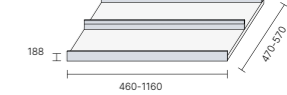

ЕЛЕМЕНТИ НАПОВНЕННЯ

Висувна брючниця.
З'ємний тримач.
Матеріал: фарба, шкіра

Висувна алюмінієва рама.
Дно: скло, шкіра та шпон

Висувна корзина для білизни.
Кількість кошиків залежить від ширини елемента:
521-700 мм — 1 кошик,
700-1200 мм — 2 кошики

Висувна полиця під взуття.
Висувні механізми приховані плісе

Полиця 25 мм.
Матеріал: фарба, ламінат, шпон

Полиця 25 мм зі штангою.
Матеріал: фарба, ламінат, шпон

Полиця кутова 25 мм.
Матеріал: фарба, ламінат, шпон