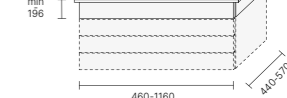

Навісний бокс з шухлядами