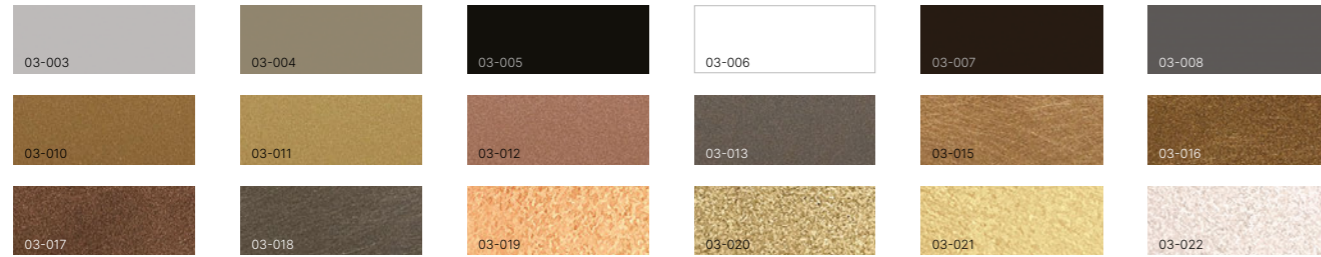

*Штанга для штанів може бути оздоблена шкірою

ФАРБИ

- 01-003** • Фрапе мат
- 01-005** • Сірий пісок
- 01-007** • Димчастий мат
- 01-009** • Небесний мат
- 01-011** • Попелястий мат
- 01-013** • Олива мат
- 01-015** • Платина мат
- 01-019** • Волошковий мат
- 01-021** • Сивий мох мат
- 01-023** • Денім мат
- 01-025** • Кава мат
- 01-029** • Слива мат
- 01-031** • Бриз мат
- 01-043** • Корал мат
- 01-045** • Свинець мат
- 01-047** • Пудровий мат
- 01-049** • Терра мат
- 01-053** • Кристал мат
- 01-067** • Сафарі мат
- 01-069** • Корда мат
- 01-078** • Сніжний мат
- 01-080** • Слонова кістка мат
- 01-082** • Глибокий чорний мат
- 01-088** • Глина мат
- 01-090** • Бамбук мат
- 01-092** • Алюміній мат

АЛЮМІНІЙ

- 03-003** • Алюміній
- 03-004** • Шампань
- 03-005** • Чорний
- 03-006** • Білий
- 03-007** • Гавана
- 03-008** • Титан
- 03-010** • Бронза
- 03-011** • Латунь
- 03-012** • Мідь
- 03-013** • Свинець
- 03-015** • Бронза брашована
- 03-016** • Латунь брашована
- 03-017** • Мідь брашована
- 03-018** • Свинець брашований
- 03-019** • Червона мідь 24K
- 03-020** • Темна бронза 24K
- 03-021** • Золото 24K
- 03-022** • Рожеве золото 24K

СКЛЮ ФАРБОВАНЕ

- 05-003** • Фрапе
- 05-005** • Сірий пісок
- 05-007** • Димчастий
- 05-009** • Небесний
- 05-011** • Попелястий
- 05-013** • Олива
- 05-015** • Платина
- 05-019** • Волошковий
- 05-021** • Сивий мох
- 05-023** • Денім
- 05-025** • Кава
- 05-029** • Слива
- 05-031** • Бриз
- 05-043** • Корал
- 05-045** • Свинець
- 05-049** • Терра
- 05-053** • Сніжний
- 05-055** • Слонова кістка
- 05-057** • Глибокий чорний
- 05-065** • Кристал
- 05-067** • Сафарі
- 05-068** • Сафарі сатин
- 05-069** • Корда
- 05-070** • Корда сатин