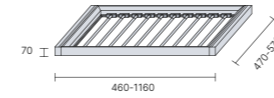

ЕЛЕМЕНТИ НАПОВНЕННЯ

Висувна брючниця.
З'ємний тримач.
Матеріал: фарба, шкіра