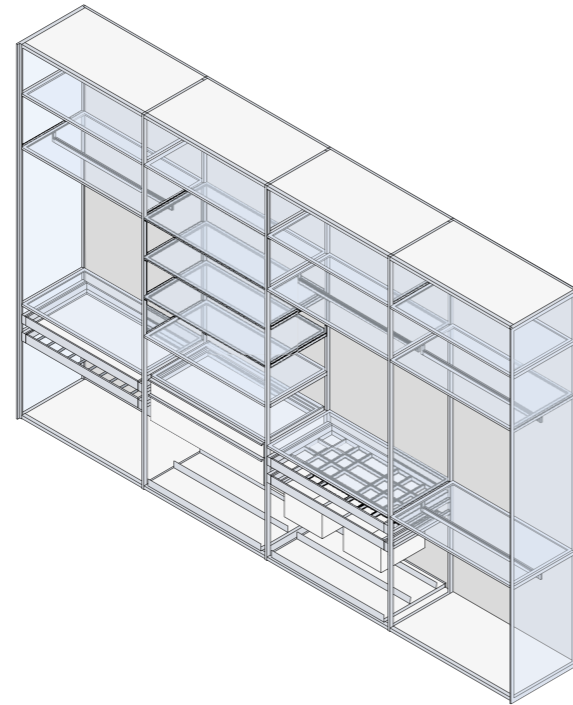

ТЕХНІЧНІ ХАРАКТЕРИСТИКИ

Дизайн AIR LINE характеризується чіткими геометричними лініями, простою форм і відсутністю зайвих деталей. Нова модернізована гардеробна система AIR LINE пропонує більш тонкий профіль каркасу, що полегшує як конструкцію, так і візуальний вигляд виробу. Вона має такі нові елементи, як тонка скляна полиця товщиною 14 мм з інтегрованою LED-підсвіткою, вбудований кутовий профіль LED-підсвітки для дерев'яних полиць та штанга для одягу та тримачі для брюк, огорнуті екошкірою.