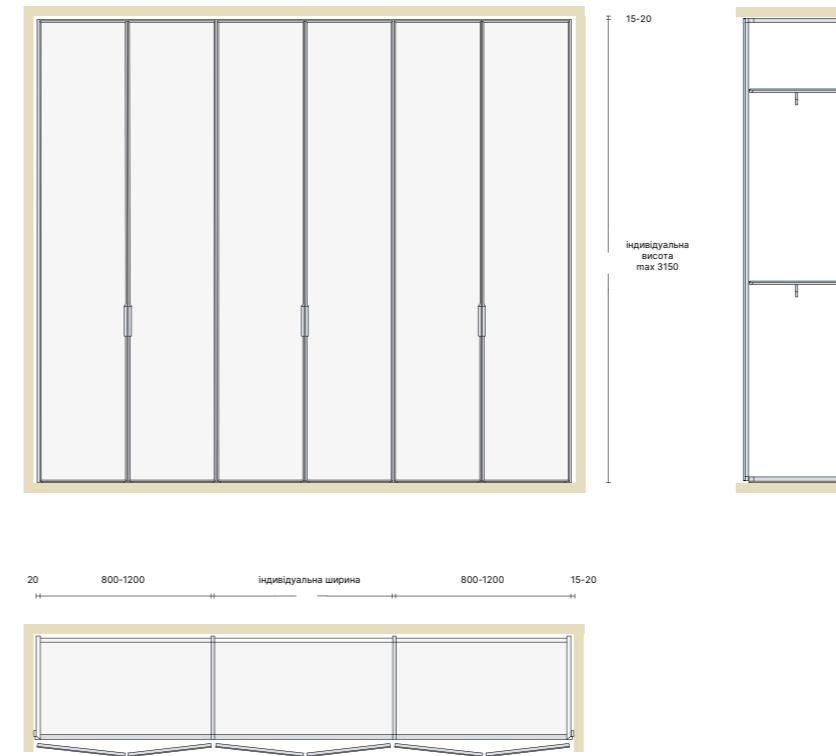

АДАПТУВАННЯ КОМПОЗИЦІЇ

AIR LINE — це вбудована гардеробна система, що пропонує модульну конструкцію, адаптовану до будь-яких розмірів приміщення. Суцільні фасади з алюмінію та скла, доступні в різних обробках, забезпечують бездоганну інтеграцію в інтер'єр. Високоякісне виконання внутрішніх поверхонь і плавні механізми відкриття дверей роблять AIR LINE ідеальним рішенням для мінімалістичних і сучасних просторів. Система дозволяє створювати функціональні зони зберігання, які гармонійно зливаються зі стінами, залишаючи простір естетично чистим і акуратним.