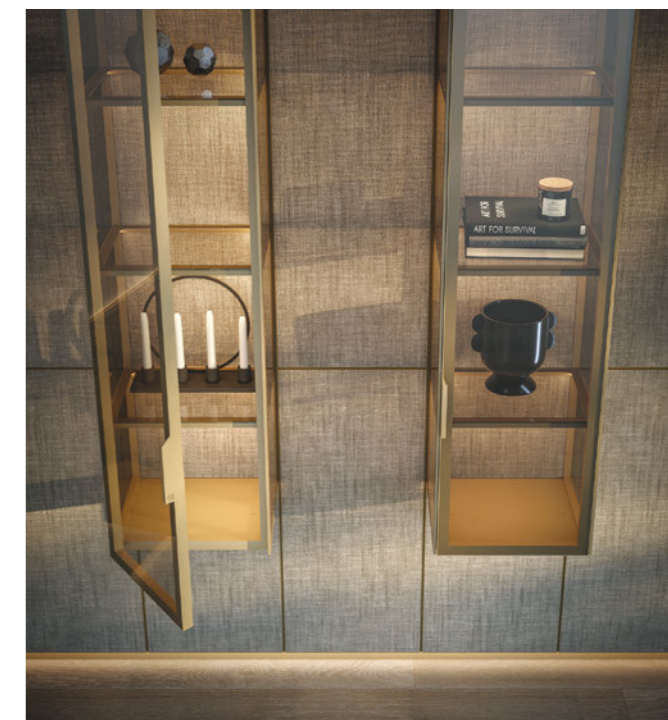

SEGMENTAL — це панелі нового покоління, що підкреслюють чистоту форм і функціональність. Вони формують лаконічний дизайн, додають простору мінімалістичної естетики та приховують технічні елементи: кабелі, вузли, комунікації, нерівності стін і кутів. Модульність конструкції

дозволяє легко адаптувати систему під будь-яке приміщення, а продумана інтеграція полиць, вітрин і тумб відкриває нові можливості у зонуванні простору. Завдяки комбінації матеріалів і тонкому алюмінієвому шву, панелі SEGMENTAL виглядають технологічно, витончено й завершено.