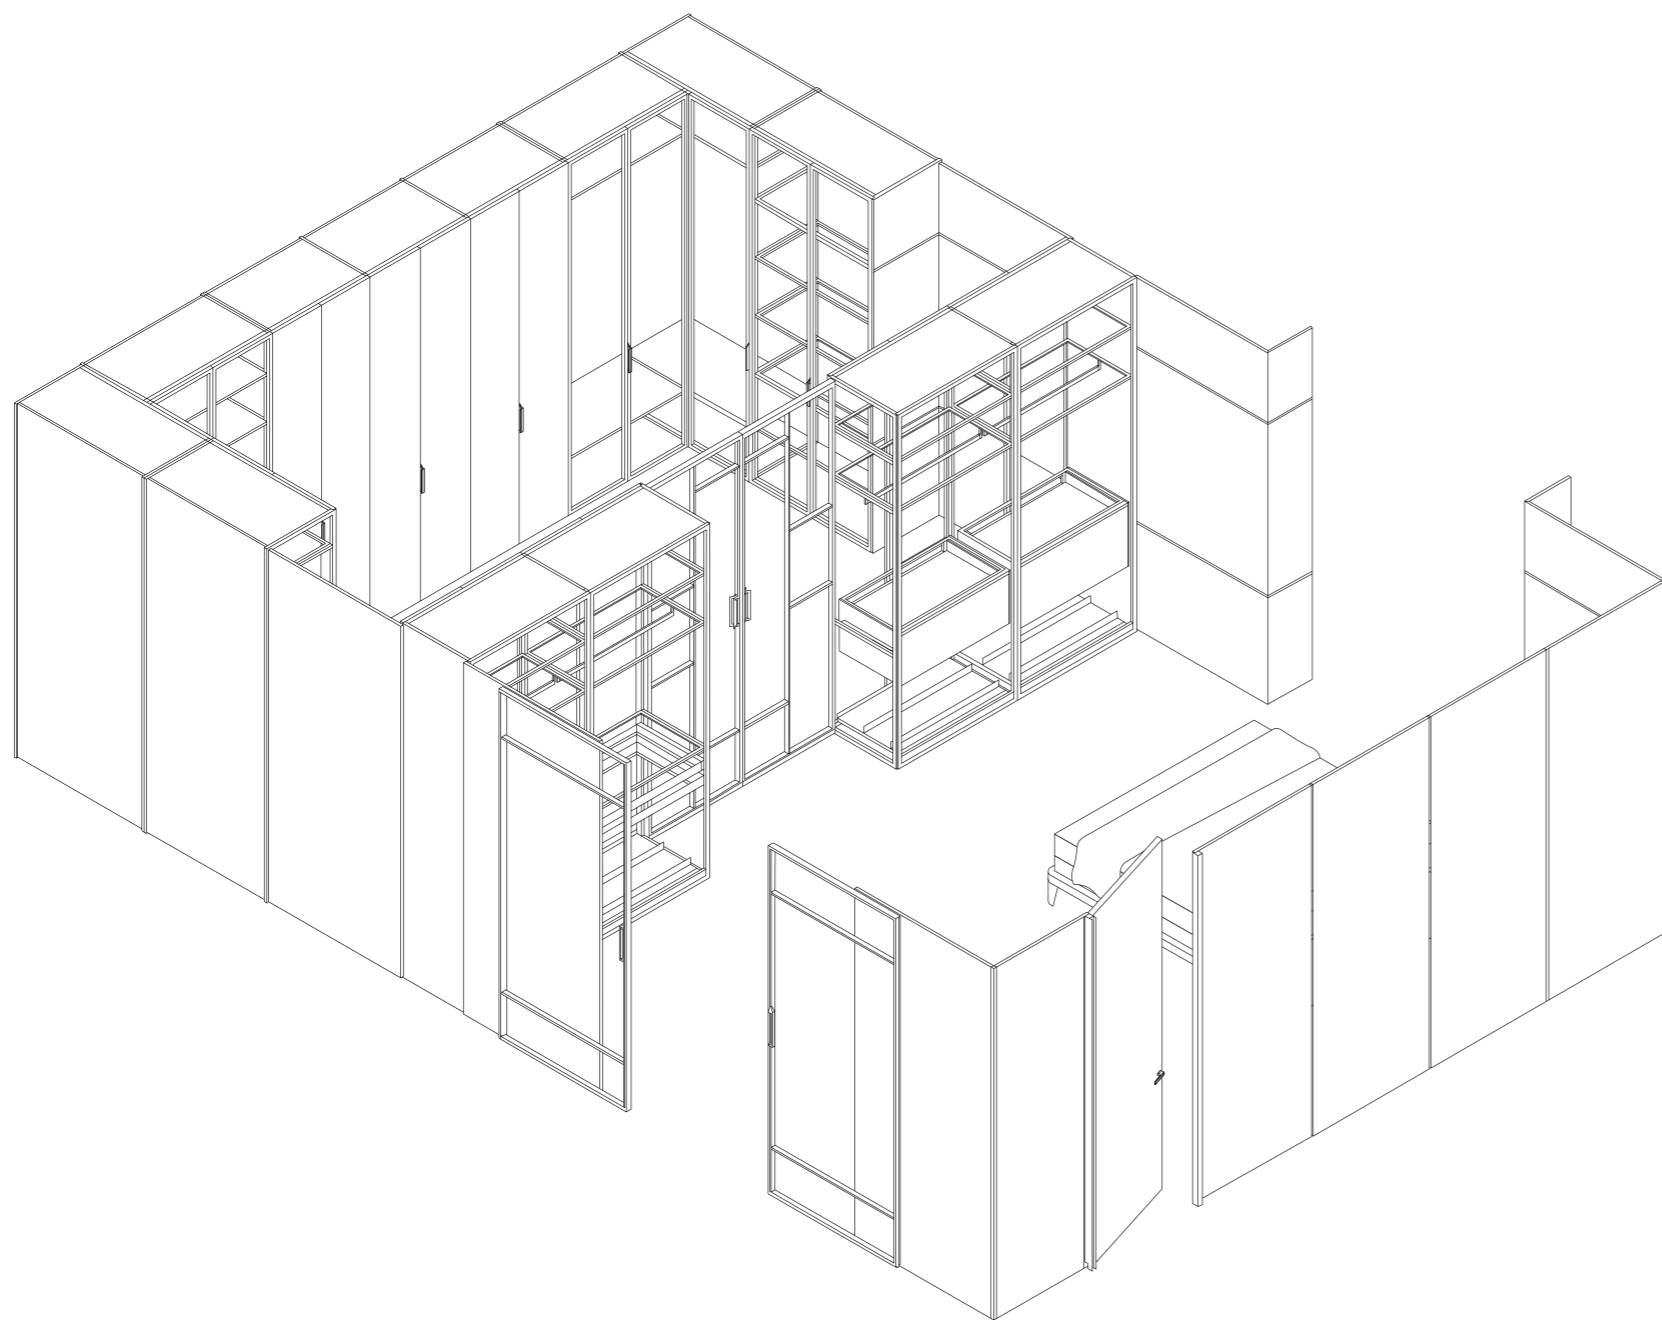

# ONE SPACE CONCEPT

Більше інформації  
про концепцію →

перейти

Оздоблення панелей ELIO HOME включає натуральний шпон, скло, екошкіру, текстиль і керамограніт, що дозволяє реалізувати будь-який дизайнерський задум. Інтеграція дверей прихованого монтажу у стінові панелі дозволяє створити абсолютно цілісний інтер'єр або ж акцентувати на сміливому контрасті кольорів і фактур.

Система перегородок забезпечує гнучке зонування простору, що легко адаптується до будь-яких потреб. Фасади гардеробних шаф відтепер здатні інтегруватись у модульні стінові панелі, що забезпечує цілісне оздоблення простору у єдиній дизайн-концепції.

## PHILOSOPHY

ONE SPACE  
CONCEPT

Концепція ONE SPACE CONCEPT, яку впроваджує ELIO HOME, — це мистецтво створення багатофункціональних, стильних, а головне цілісних просторів, де кожен елемент має своє місце і значення. Цей підхід базується на максимальному використанні площі, модульності та адаптивності інтер'єру, відкриваючи нові можливості для комфорту та естетики.