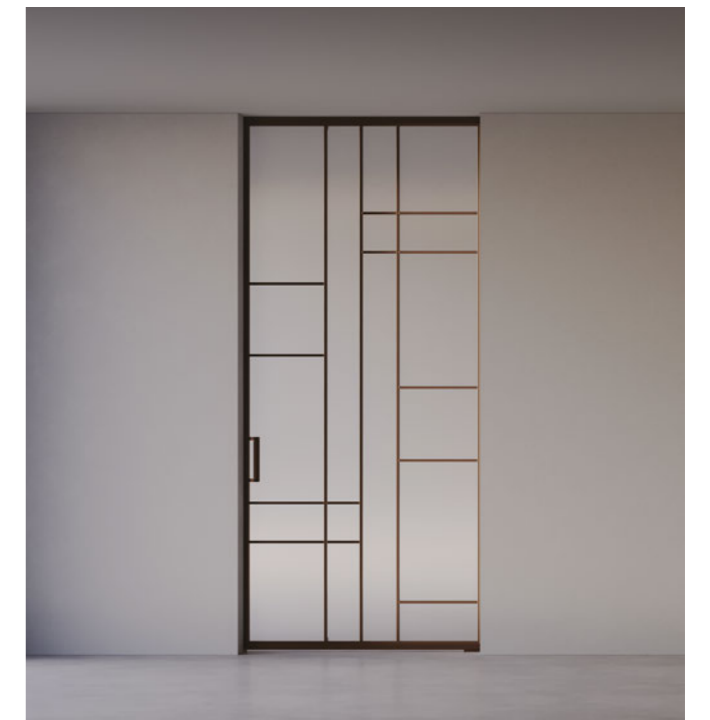

Система INTEGRA PIVOT складається зі спеціально розроблених поворотних дверей врівень зі стіною оснащені унікальним механізмом кріплення та регульованими петлями, що гарантують плавний рух і легке відкривання. На відміну від класичних дверей або розсувних систем, INTEGRA PIVOT дозволяє створювати масштабні полотна, які відчиняються з неймовірною

легкістю. Інженерна точність та інноваційний механізм кріплення у верхній і нижній частині дверного прорізу забезпечує безшумне обертання навколо осі та ефект невагомості дверей. А мінімалістична конструкція дозволяє не лише зонувати простір, а й наповнювати його світлом, легкістю та динамікою, та перетворюючи двері на справжній архітектурний акцент.