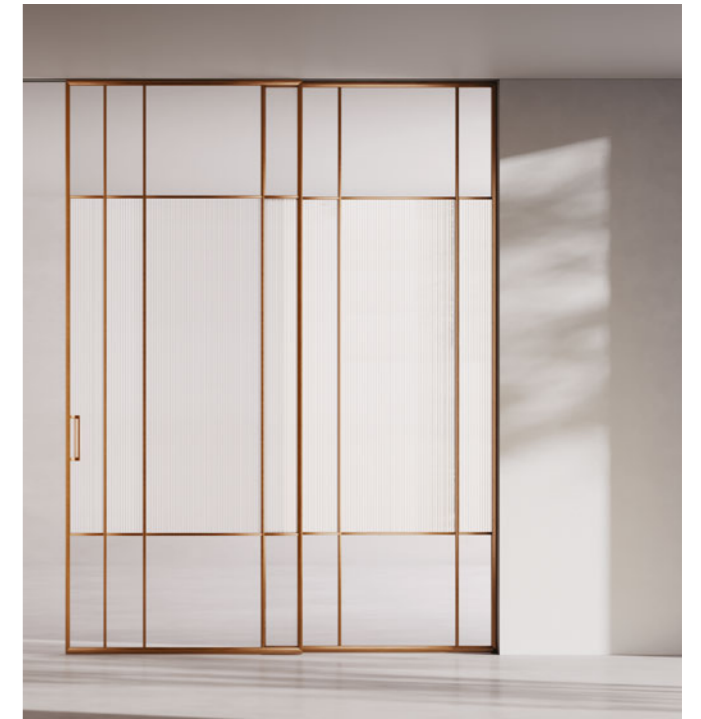

INTEGRA — це розсувна система дверей, що досконало підкреслює ексклюзивність просторих інтер'єрів. Кожна модель створюється за індивідуальними параметрами, дозволяючи реалізувати будь-яку дизайн-ідею для різних типів планувань. Елегантне поєднання прозорого скла з фактурою натурального шпону, ніжністю нубуку та чіткими лініями алюмінієвих профілів надає конструкції одночасної міцності та витонченості.

Характерна особливість дизайну — асиметричні секції, що акцентують увагу на легкості скла й візуально збільшують простір, надаючи йому сучасного і виразного вигляду. Завдяки своїй унікальності та гнучкості система INTEGRA органічно інтегрується в інтер'єри приватних резиденцій, сучасних офісних просторів, готелів преміум-класу та стильних шоурумів.