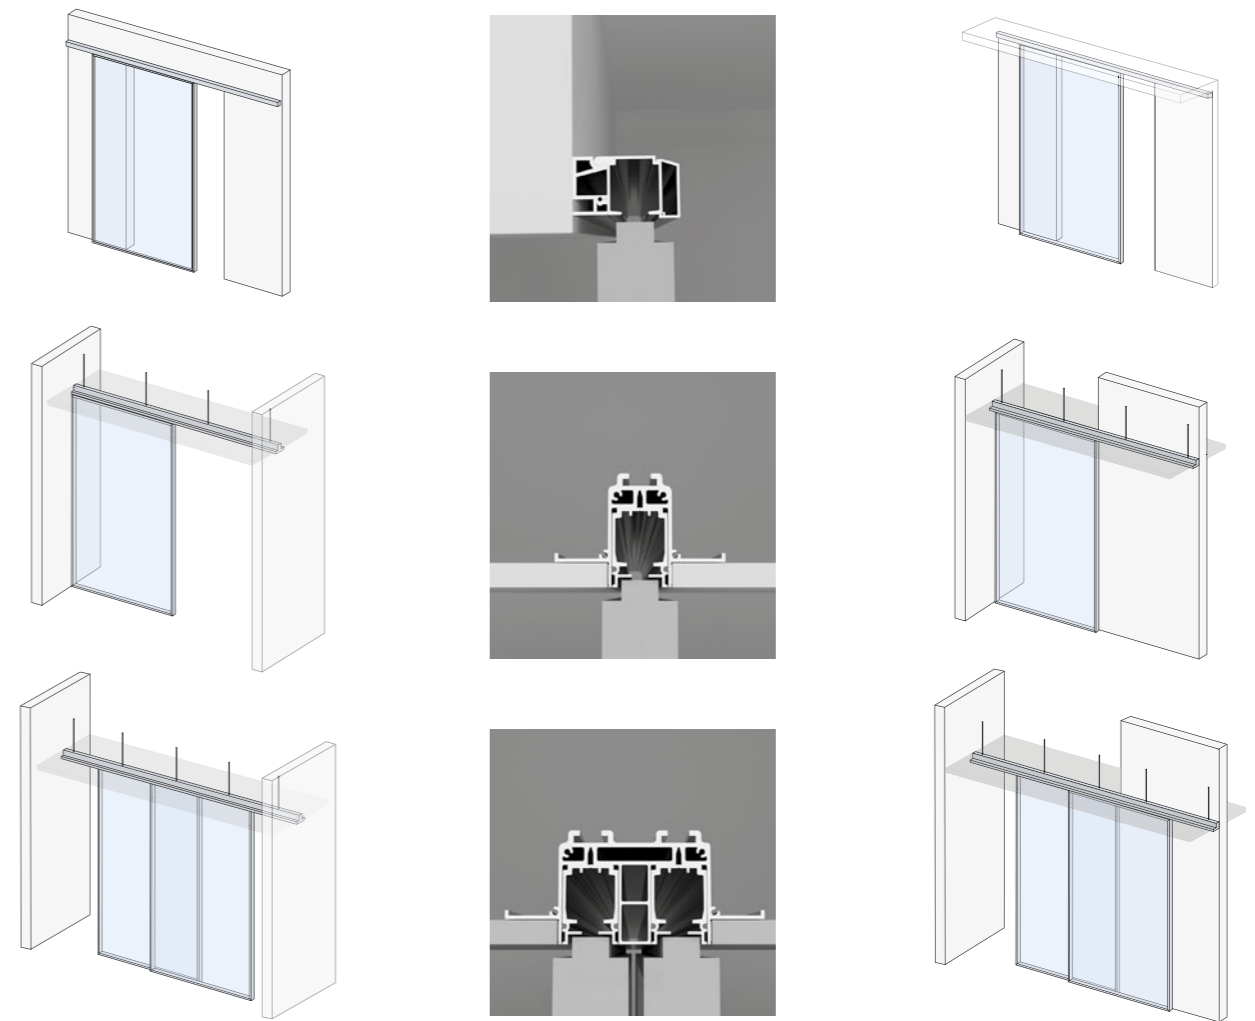

При погляді зверху видно, як панелі рухаються паралельно або заходять одна за одну, що дозволяє варіативне розміщення. Згори можна помітити чітку симетрію та геометрію панелей, що створює естетичну гармонію. Відстань між панелями мінімальна, що забезпечує безперервність ліній та відчуття простору.

ГАБАРИТНІ РОЗМІРИ

ТИПОЛОГІЯ ПОЛОТНА

ТИПОЛОГІЯ МОНТАЖУ

Розсувні двері представлені конструкціями двох типів — стельового монтажу і з прихованими напрямними. При монтажі стелі балансує розсувний механізм із загартованого алюмінієвого сплаву дозволяє нівелювати існуючі перепади

висоти стелі без використання додаткових прокладок і покриттів. Розсувні двері з прихованою напрямною створюють у просторі ілюзію невагомості — полотно ковзає вздовж стіни без будь-яких видимих елементів.