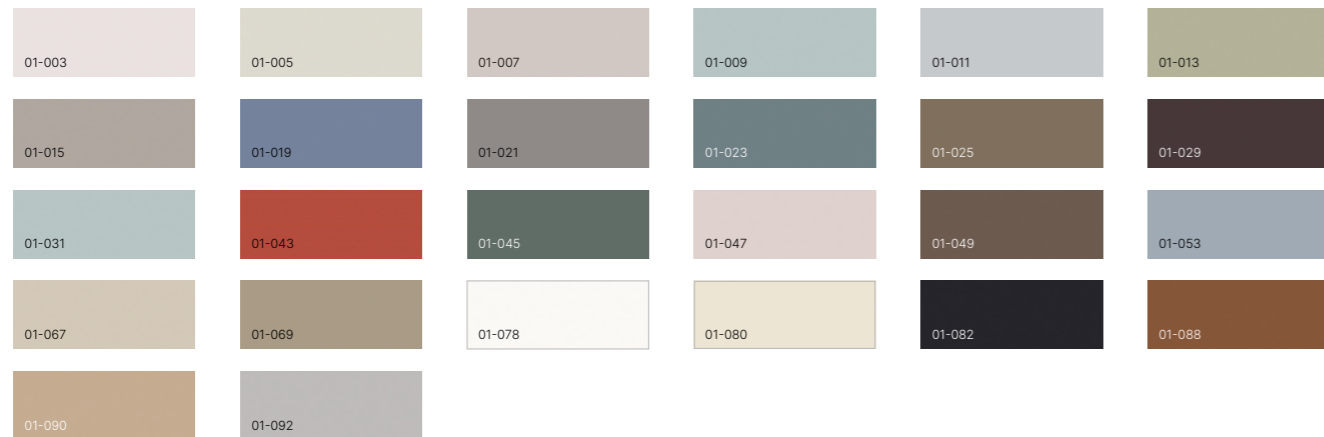

ФАРБИ

- 01-003 • Фрапе мат
- 01-005 • Сірий пісок
- 01-007 • Димчастий мат
- 01-009 • Небесний мат
- 01-011 • Попелястий мат
- 01-013 • Олива мат
- 01-015 • Платина мат
- 01-019 • Волошковий мат
- 01-021 • Сивий мох мат
- 01-023 • Денім мат
- 01-025 • Кава мат
- 01-029 • Слива мат
- 01-031 • Бриз мат
- 01-043 • Корал мат
- 01-045 • Свинець мат
- 01-047 • Пудровий мат
- 01-049 • Терра мат
- 01-053 • Кристал мат
- 01-067 • Сафарі мат
- 01-069 • Корда мат
- 01-078 • Сніжний мат
- 01-080 • Слонова кістка мат
- 01-082 • Глибокий чорний мат
- 01-088 • Глина мат
- 01-090 • Бамбук мат
- 01-092 • Алюміній мат