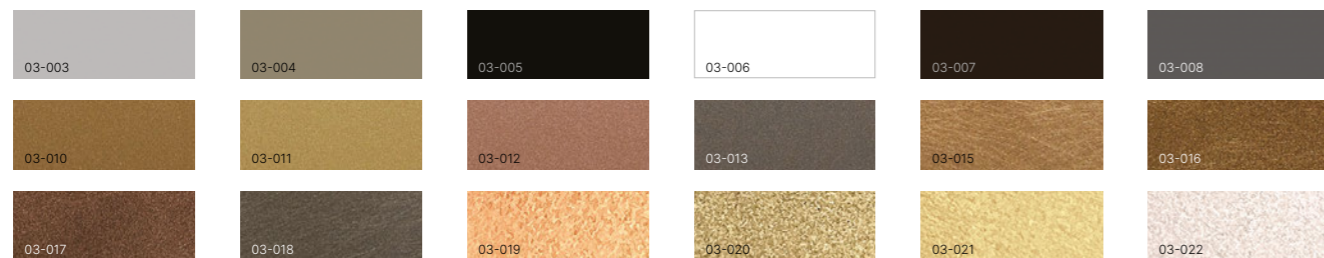

МАТЕРІАЛИ ТА ОЗДОБЛЕННЯ

	Фарба	Скло прозоре	Фарбоване скло, дзеркало	Шпон	Шкіра	Алюміній
Профіль	■					
Облицювання	■	■	■	■	■	■

ФАРБИ

- 01-003 • Фрапе мат
- 01-005 • Сірий пісок
- 01-007 • Димчастий мат
- 01-009 • Небесний мат
- 01-011 • Попелястий мат
- 01-013 • Олива мат
- 01-015 • Платина мат
- 01-019 • Волошковий мат
- 01-021 • Сивий мох мат
- 01-023 • Денім мат
- 01-025 • Кава мат
- 01-029 • Слива мат
- 01-031 • Бриз мат
- 01-043 • Корал мат
- 01-045 • Свинець мат
- 01-047 • Пудровий мат
- 01-049 • Терра мат
- 01-053 • Кристал мат
- 01-067 • Сафарі мат
- 01-069 • Корда мат
- 01-078 • Сніжний мат
- 01-080 • Слонова кістка мат
- 01-082 • Глибокий чорний мат
- 01-088 • Глина мат
- 01-090 • Бамбук мат
- 01-092 • Алюміній мат

АЛЮМІНІЙ

- 03-003 • Алюміній
- 03-004 • Шампань
- 03-005 • Чорний
- 03-006 • Білий
- 03-007 • Гавана
- 03-008 • Титан
- 03-010 • Бронза
- 03-011 • Латунь
- 03-012 • Мідь
- 03-013 • Свинець
- 03-015 • Бронза брашована
- 03-016 • Латунь брашована
- 03-017 • Мідь брашована
- 03-018 • Свинець брашований
- 03-019 • Червона мідь 24K
- 03-020 • Темна бронза 24K
- 03-021 • Золото 24K
- 03-022 • Рожеве золото 24K

СКЛЮ ФАРБОВАНЕ

- 05-003 • Фрапе
- 05-005 • Сірий пісок
- 05-007 • Димчастий
- 05-009 • Небесний
- 05-011 • Попелястий
- 05-013 • Олива
- 05-015 • Платина
- 05-019 • Волошковий
- 05-021 • Сивий мох
- 05-023 • Денім
- 05-025 • Кава
- 05-029 • Слива
- 05-031 • Бриз
- 05-033 • Свинець
- 05-045 • Корал
- 05-047 • Пудровий
- 05-049 • Терра
- 05-053 • Кристал
- 05-055 • Слонова кістка
- 05-057 • Глибокий чорний
- 05-059 • Кристал
- 05-066 • Кристал сатин
- 05-067 • Сафарі
- 05-068 • Сафарі сатин
- 05-069 • Корда
- 05-070 • Корда сатин