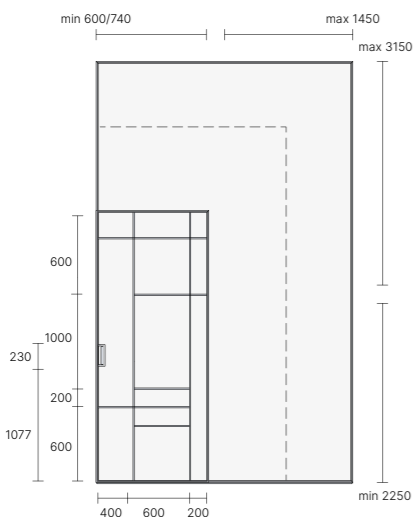

ГАБАРИТНІ РОЗМІРИ