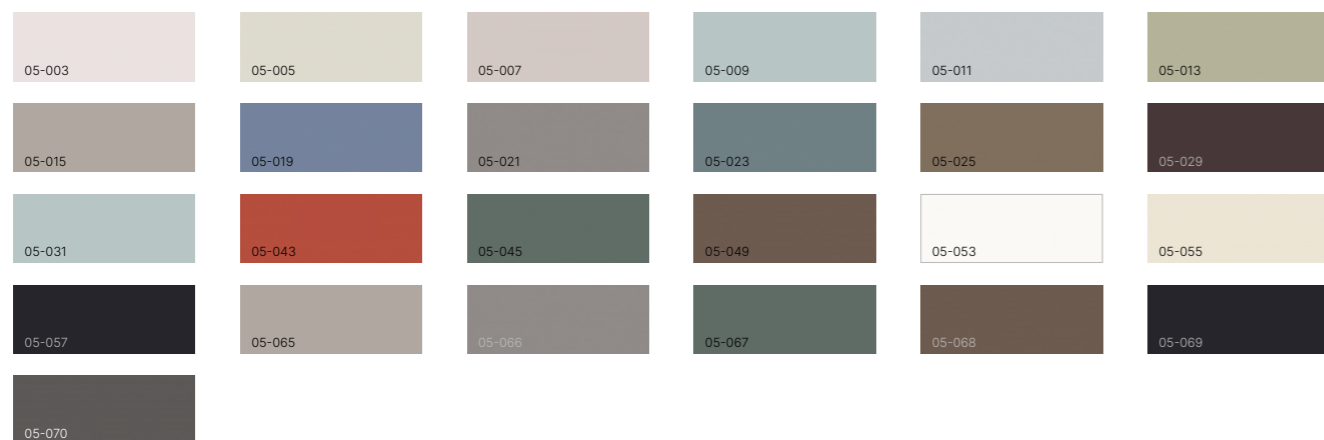

МАТЕРІАЛИ ТА ОЗДОБЛЕННЯ

	Фарба	Скло прозоре	Фарбоване скло, дзеркало	Шпон	Шкіра	Алюміній
Профіль	■					
Облицювання	■	■	■	■	■	■

ФАРБИ

- 01-003 • Фрапе мат
- 01-005 • Сірий пісок
- 01-007 • Димчастий мат
- 01-009 • Небесний мат
- 01-011 • Попелястий мат
- 01-013 • Олива мат
- 01-015 • Платина мат
- 01-019 • Волошковий мат
- 01-021 • Сивий мох мат
- 01-023 • Денім мат
- 01-025 • Кава мат
- 01-029 • Слива мат
- 01-031 • Бриз мат
- 01-043 • Корал мат
- 01-045 • Свинець мат
- 01-047 • Пудровий мат
- 01-049 • Терра мат
- 01-053 • Кристал мат
- 01-067 • Сафарі мат
- 01-069 • Корда мат
- 01-078 • Сніжний мат
- 01-080 • Слонова кістка мат
- 01-082 • Глибокий чорний мат
- 01-088 • Глина мат
- 01-090 • Бамбук мат
- 01-092 • Алюміній мат

АЛЮМІНІЙ

- 03-003 • Алюміній
- 03-004 • Шампань
- 03-005 • Чорний
- 03-006 • Білий
- 03-007 • Гавана
- 03-008 • Титан
- 03-010 • Бронза
- 03-011 • Латунь
- 03-012 • Мідь
- 03-013 • Свинець
- 03-015 • Бронза брашована
- 03-016 • Латунь брашована
- 03-017 • Мідь брашована
- 03-018 • Свинець брашований
- 03-019 • Червона мідь 24K
- 03-020 • Темна бронза 24K
- 03-021 • Золото 24K
- 03-022 • Рожеве золото 24K

СКЛЮ ФАРБОВАНЕ

- 05-003 • Фрапе
- 05-005 • Сірий пісок
- 05-007 • Димчастий
- 05-009 • Небесний
- 05-011 • Попелястий
- 05-013 • Олива
- 05-015 • Платина
- 05-019 • Волошковий
- 05-021 • Сивий мох
- 05-023 • Денім
- 05-025 • Кава
- 05-029 • Слива
- 05-031 • Бриз
- 05-033 • Свинець
- 05-045 • Корал
- 05-047 • Пудровий
- 05-049 • Терра
- 05-053 • Кристал
- 05-055 • Слонова кістка
- 05-057 • Глибокий чорний
- 05-059 • Кристал
- 05-066 • Кристал сатин
- 05-067 • Сафарі
- 05-068 • Сафарі сатин
- 05-069 • Корда
- 05-070 • Корда сатин