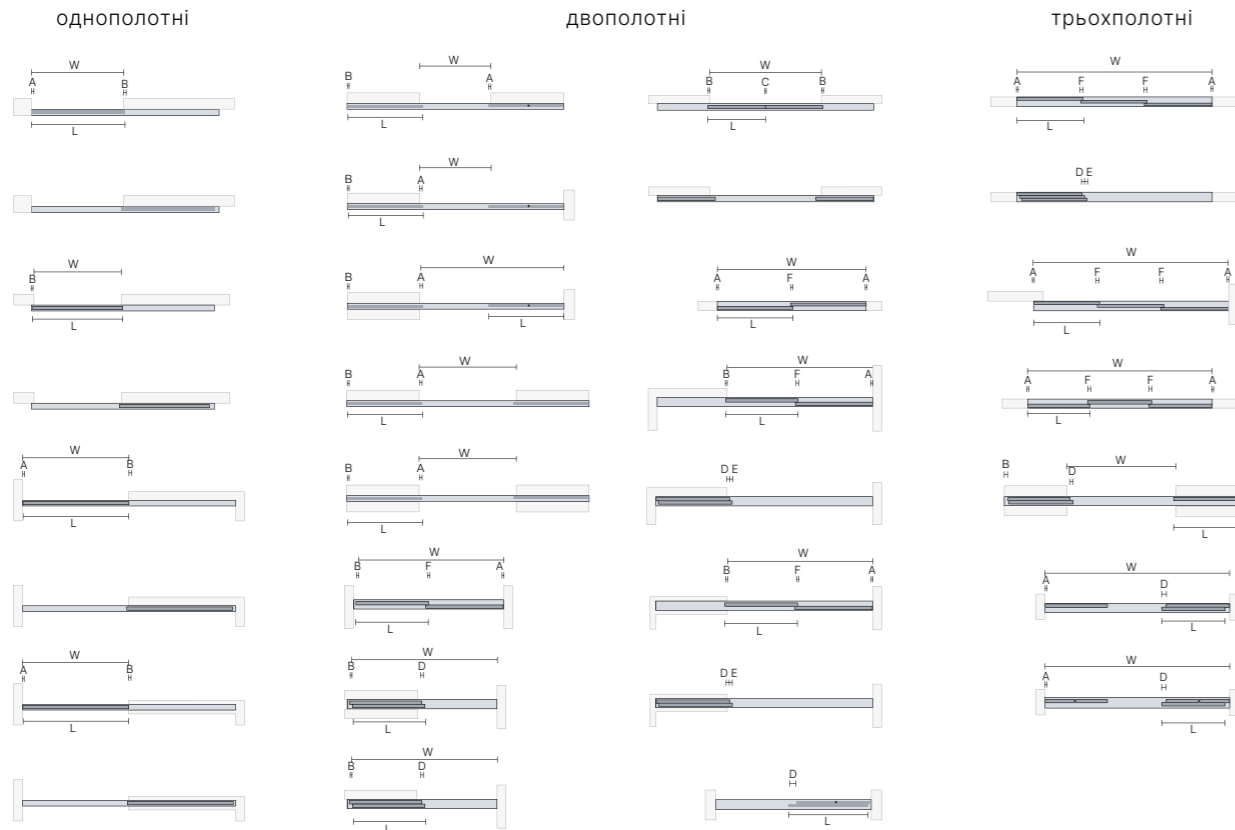

ЗАГАЛЬНИЙ ОПИС

A — стиковка полотна до стіни
B — накладання полотна на стіну
C — стик між полотнами
D — накладання полотен в закритому стані
E — виступ відкритого полотна від стіни
F — накладання полотен у відкритому стані
L — ширина полотна
W — ширина проєму

При погляді зверху видно, як панелі рухаються паралельно або заходять одна за одну, що дозволяє варіативне розміщення. Згори можна помітити чітку симетрію та геометрію панелей, що створює естетичну гармонію. Відстань між панелями мінімальна, що забезпечує безперервність ліній та відчуття простору.