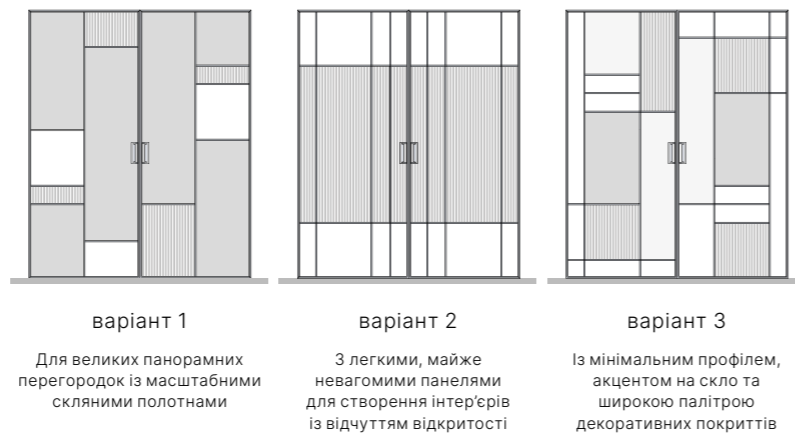

ЗАГАЛЬНИЙ ОПИС

A — стиковка полотна до стіни
 B — накладання полотна на стіну
 C — стик між полотнами
 D — накладання полотен в закритому стані
 E — виступ відкритого полотна від стіни
 F — накладання полотен у відкритому стані
 L — ширина полотна
 W — ширина проєму

При погляді зверху видно, як панелі рухаються паралельно або заходять одна за одну, що дозволяє варіативне розміщення. Згори можна помітити чітку симетрію та геометрію панелей, що створює естетичну гармонію. Відстань між панелями мінімальна, що забезпечує безперервність ліній та відчуття простору.

ГАБАРИТНІ РОЗМІРИ

ТИПОЛОГІЯ ПОЛОТНА

ТИПОЛОГІЯ МОНТАЖУ

Розсувні двері представлені конструкціями двох типів — стельового монтажу і з прихованими напрямними. При монтажі стелі балансує розсувний механізм із загартованого алюмінієвого сплаву дозволяє нівелювати існуючі перепади