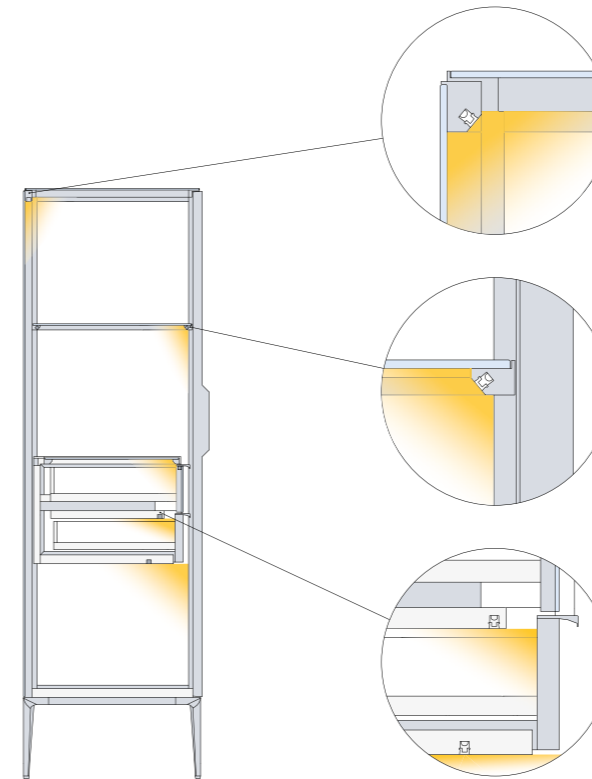

Конструкція корпусу і каркасної системи поєднується плавним переходом розшивки 7×7 мм на кутах вітрини, що бездоганно інтегрується у спеціально створені литі основи. Це рішення не лише забезпечує стійкість конструкції, а й створює відчуття бездоганної геометрії торців, кутів та з'єднань.

ГАБАРИТНІ РОЗМІРИ

ТЕХНІЧНІ ХАРАКТЕРИСТИКИ

Вітрина на 4 двері — це простора конструкція з металевим каркасом і прозорим склом, створена для зручної демонстрації великої кількості товарів або експонатів. Завдяки трьом окремим розсувним дверцяткам та внутрішнім скляним полицям, вона забезпечує зручний доступ і ефективно розміщення предметів.

Компактніша **вітрина на три двері** має аналогічну конструкцію, але призначена для менших просторів або компактних експозицій. Вона оснащена трьома розпашними дверцятками та внутрішніми полицями, що дозволяє ефективно організувати експонати при збереженні елегантного вигляду.

ГАБАРИТНІ РОЗМІРИ

СИСТЕМА ОСВІТЛЕННЯ

Вітрина оснащена вбудованими світлодіодними LED-модулями теплого спектру (2700–3000K). Освітлення повністю приховане завдяки інтеграції в металевий корпус шафи, чи в конструкцію бокса з шухлядами. Освітлення розташоване у верхній зоні скляної шафи, в полиці, та боксі з шухлядами, а промені орієнтовані під кутом вниз для акцентування експонованих предметів. Тепле підсвічування підкреслює благородні матеріали виробу — дерево, скло та метал, створюючи комфортну і вишукану атмосферу в інтер'єрі.