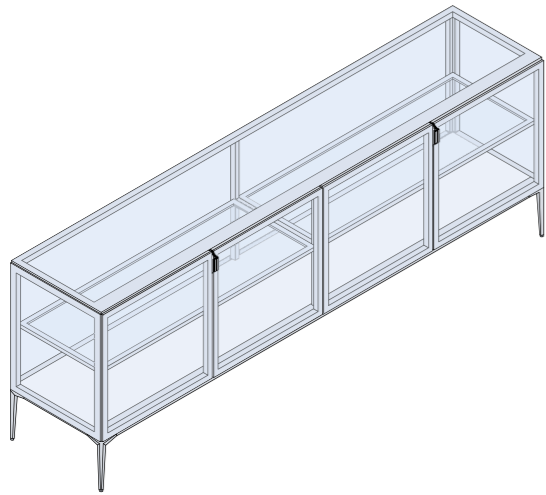

НАПОВНЕННЯ ТА ВУЗЛИ

Основа вітрини складається з чотирьох металевих опор, інтегрованих у жорсткий несучий каркас, що забезпечує надійну підтримку всієї конструкції без деформації чи прогину. Завдяки використанню посиленого алюмінієвого профілю та зварених вузлів навантаження рівномірно розподіляється на всі точки опори, що дозволяє безпечно експлуатувати вітрину навіть у широкоформатному варіанті — до 3 м по ширині. Така платформа забезпечує не лише стійкість на різних типах підлоги, але й дозволяє встановлення додаткових елементів (висувних ящиків або масивних полиць) без втрати міцності конструкції.

ЗАГАЛЬНИЙ ОПИС

Вітрина LUCERNA виготовлена на базі міцного алюмінієвого каркаса з анодованим або пофарбованим покриттям, оснащена прозорими або матованими скляними фасадами й полицями, має модульну конструкцію з можливістю конфігурації (2–4 секції, з шухлядами або без), підтримує адаптацію внутрішнього наповнення (кількість полиць, варіанти глибини), сумісна з LED-підсвічуванням, декоративними вставками та варіативною фурнітурою для прихованого або м'якого закривання дверей.

Конструкція корпусу і каркасної системи поєднується плавним переходом розшивки 7×7 мм на кутах вітрини, що бездоганно інтегрується у спеціально створені литі основи. Це рішення не лише забезпечує стійкість конструкції, а й створює відчуття бездоганної геометрії торців, кутів та з'єднань.

ГАБАРИТНІ РОЗМІРИ

ТЕХНІЧНІ ХАРАКТЕРИСТИКИ

Вітрина на 4 двері — це простора конструкція з металевим каркасом і прозорим склом, створена для зручної демонстрації великої кількості товарів або експонатів. Завдяки трьом окремим розсувним дверцяткам та внутрішнім скляним полицям, вона забезпечує зручний доступ і ефективно розміщення предметів.