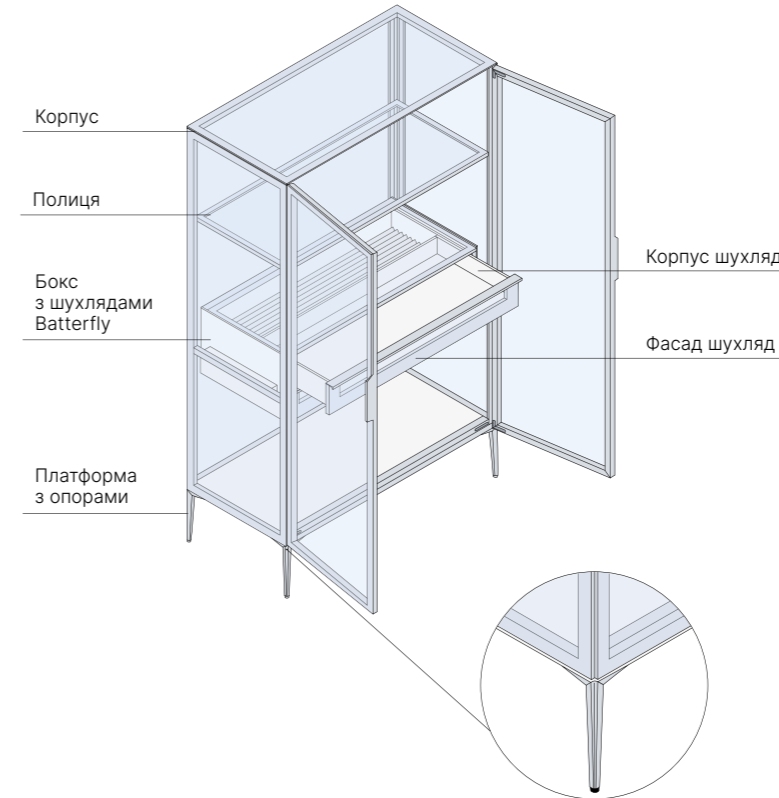

ЗАГАЛЬНИЙ ОПИС