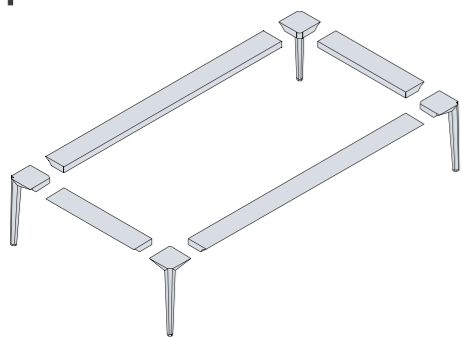

ТЕХНІЧНІ ХАРАКТЕРИСТИКИ

Вітрина з висувними ящиками має кілька шухляд, інтегрованих у середню частину конструкції, що дозволяє поєднувати відкриту експозицію з закритим зберіганням. Така комбінація полиць і висувних елементів забезпечує функціональність і зручність, роблячи цю вітрину ідеальним рішенням для розміщення дрібних або цінних предметів.

Вітрина з полицями: Чиста скляна конструкція з кількома рівномірно розташованими полицями. Ідеально підходить для демонстрації великих предметів декору, книг або колекцій. Мінімалістичний і легкий зовнішній вигляд завдяки відсутності висувних елементів. Кількість полиць може варіюватися за бажанням клієнта.

НАПОВНЕННЯ ТА ВУЗЛИ

Основа вітрини складається з чотирьох металевих опор, інтегрованих у жорсткий несучий каркас, що забезпечує надійну підтримку всієї конструкції без деформації чи прогину. Завдяки використанню посиленого алюмінієвого профілю та зварених вузлів навантаження рівномірно розподіляється на всі точки опори, що дозволяє безпечно експлуатувати вітрину навіть у широкоформатному варіанті — до 3 м по ширині. Така платформа забезпечує не лише стійкість на різних типах підлоги, але й дозволяє встановлення додаткових елементів (висувних ящиків або масивних полиць) без втрати міцності конструкції.

ГАБАРИТНІ РОЗМІРИ

ТЕХНІЧНІ ХАРАКТЕРИСТИКИ

Вітрина на 4 двері — це простора конструкція з металевим каркасом і прозорим склом, створена для зручної демонстрації великої кількості товарів або експонатів. Завдяки трьом окремим розсувним дверцяткам та внутрішнім скляним полицям, вона забезпечує зручний доступ і ефективно розміщення предметів.