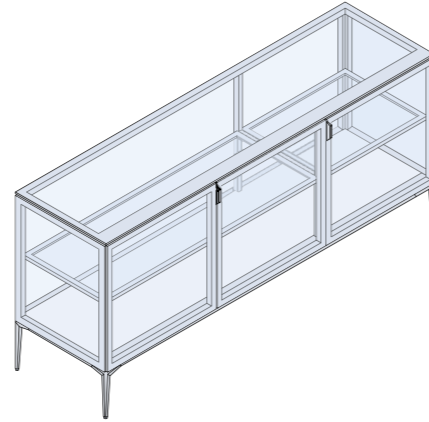

НАПОВНЕННЯ ТА ВУЗЛИ

Основа вітрини складається з чотирьох металевих опор, інтегрованих у жорсткий несучий каркас, що забезпечує надійну підтримку всієї конструкції без деформації чи прогину. Завдяки використанню посиленого алюмінієвого профілю та зварених вузлів навантаження рівномірно розподіляється на всі точки опори, що дозволяє безпечно експлуатувати вітрину навіть у широкоформатному варіанті — до 3 м по ширині. Така платформа забезпечує не лише стійкість на різних типах підлоги, але й дозволяє встановлення додаткових елементів (висувних ящиків або масивних полиць) без втрати міцності конструкції.

Конструкція корпусу і каркасної системи поєднується плавним переходом розшивки 7×7 мм на кутах вітрини, що бездоганно інтегрується у спеціально створені литі основи. Це рішення не лише забезпечує стійкість конструкції, а й створює відчуття бездоганної геометрії торців, кутів та з'єднань.

ГАБАРИТНІ РОЗМІРИ

ТЕХНІЧНІ ХАРАКТЕРИСТИКИ

Вітрина на 4 двері — це простора конструкція з металевим каркасом і прозорим склом, створена для зручної демонстрації великої кількості товарів або експонатів. Завдяки трьом окремим розсувним дверцяткам та внутрішнім скляним полицям, вона забезпечує зручний доступ і ефективно розміщення предметів.

Компактніша **вітрина на три двері** має аналогічну конструкцію, але призначена для менших просторів або компактних експозицій. Вона оснащена трьома розпашними дверцятками та внутрішніми полицями, що дозволяє ефективно організувати експонати при збереженні елегантного вигляду.