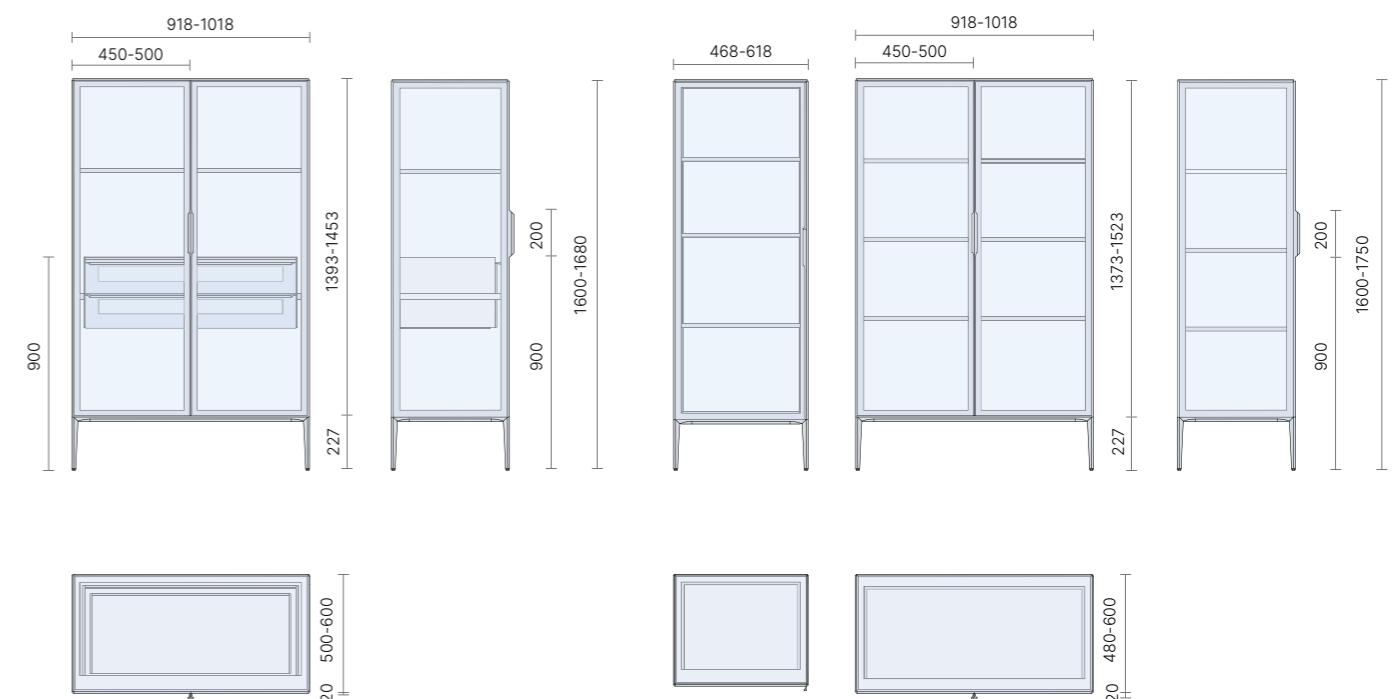

Вітрина з полицями: Чиста скляна конструкція з кількома рівномірно розташованими полицями. Ідеально підходить для демонстрації великих предметів декору, книг або колекцій. Мінімалістичний і легкий зовнішній вигляд завдяки відсутності висувних елементів. Кількість полиць може варіюватися за бажанням клієнта.

НАПОВНЕННЯ ТА ВУЗЛИ

Основа вітрини складається з чотирьох металевих опор, інтегрованих у жорсткий несучий каркас, що забезпечує надійну підтримку всієї конструкції без деформації чи прогину. Завдяки використанню посиленого алюмінієвого профілю та зварених вузлів навантаження рівномірно розподіляється на всі точки опори, що дозволяє безпечно експлуатувати вітрину навіть у широкоформатному варіанті — до 3 м по ширині. Така платформа забезпечує не лише стійкість на різних типах підлоги, але й дозволяє встановлення додаткових елементів (висувних ящиків або масивних полиць) без втрати міцності конструкції.

ЗАГАЛЬНИЙ ОПИС

Вітрина LUCERNA виготовлена на базі міцного алюмінієвого каркаса з анодованим або пофарбованим покриттям, оснащена прозорими або матованими скляними фасадами й полицями, має модульну конструкцію з можливістю конфігурації (2–4 секції, з шухлядами або без), підтримує адаптацію внутрішнього наповнення (кількість полиць, варіанти глибини), сумісна з LED-підсвічуванням, декоративними вставками та варіативною фурнітурою для прихованого або м'якого закривання дверей.

ГАБАРИТНІ РОЗМІРИ

ТЕХНІЧНІ ХАРАКТЕРИСТИКИ

Вітрина на 4 двері — це простора конструкція з металевим каркасом і прозорим склом, створена для зручної демонстрації великої кількості товарів або експонатів. Завдяки трьом окремим розсувним дверцяткам та внутрішнім скляним полицям, вона забезпечує зручний доступ і ефективно розміщення предметів.