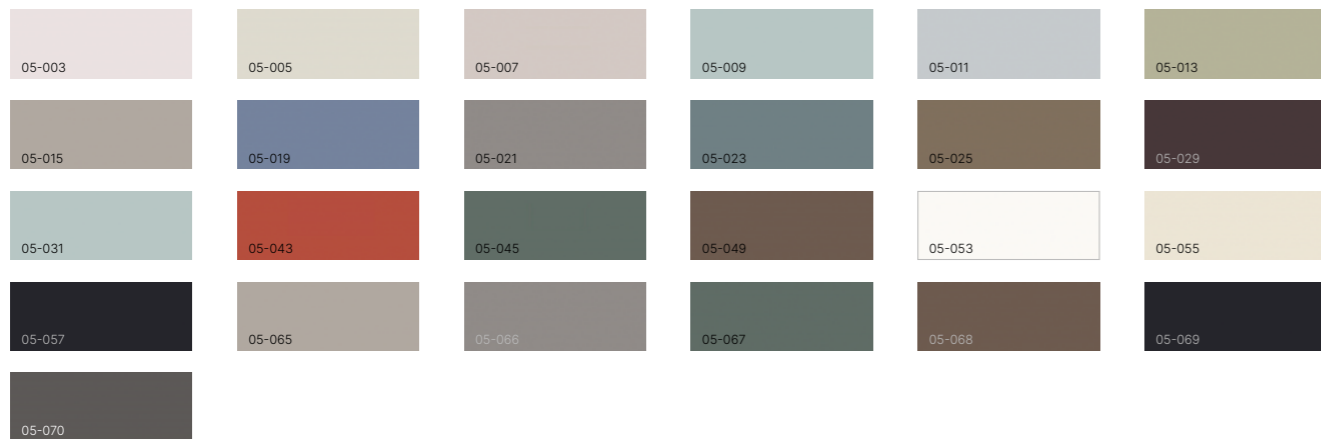

*Лише для шухляд

ФАРБИ

- 01-003** • Фрапе мат
- 01-005** • Сірий пісок
- 01-007** • Димчастий мат
- 01-009** • Небесний мат
- 01-011** • Попелястий мат
- 01-013** • Олива мат
- 01-015** • Платина мат
- 01-019** • Волошковий мат
- 01-021** • Сивий мох мат
- 01-023** • Денім мат
- 01-025** • Кава мат
- 01-029** • Слива мат
- 01-031** • Бриз мат
- 01-043** • Корал мат
- 01-045** • Свинець мат
- 01-047** • Пудровий мат
- 01-049** • Терра мат
- 01-053** • Кристал мат
- 01-067** • Сафарі мат
- 01-069** • Корда мат
- 01-078** • Сніжний мат
- 01-080** • Слонова кістка мат
- 01-082** • Глибокий чорний мат
- 01-088** • Глина мат
- 01-090** • Бамбук мат
- 01-092** • Алюміній мат

АЛЮМІНІЙ

- 03-003** • Алюміній
- 03-004** • Шампань
- 03-005** • Чорний
- 03-006** • Білий
- 03-007** • Гавана
- 03-008** • Титан
- 03-010** • Бронза
- 03-011** • Латунь
- 03-012** • Мідь
- 03-013** • Свинець
- 03-015** • Бронза брашована
- 03-016** • Латунь брашована
- 03-017** • Мідь брашована
- 03-018** • Свинець брашований
- 03-019** • Червона мідь 24K
- 03-020** • Темна бронза 24K
- 03-021** • Золото 24K
- 03-022** • Рожеве золото 24K

СКЛО ФАРБОВАНЕ

- 05-003** • Фрапе
- 05-005** • Сірий пісок
- 05-007** • Димчастий
- 05-009** • Небесний
- 05-011** • Попелястий
- 05-013** • Олива
- 05-015** • Платина
- 05-019** • Волошковий
- 05-021** • Сивий мох
- 05-023** • Денім
- 05-025** • Кава
- 05-029** • Слива
- 05-031** • Бриз
- 05-033** • Корал
- 05-035** • Свинець
- 05-037** • Кристал
- 05-039** • Кристал сатин
- 05-041** • Сафарі
- 05-043** • Сафарі сатин
- 05-045** • Корда
- 05-047** • Корда сатин
- 05-049** • Терра
- 05-051** • Сніжний
- 05-053** • Слонова кістка
- 05-055** • Слонова кістка
- 05-057** • Глибокий чорний
- 05-059** • Кристал
- 05-061** • Кристал сатин
- 05-063** • Сафарі
- 05-065** • Корда
- 05-067** • Корда сатин
- 05-069** • Корда сатин