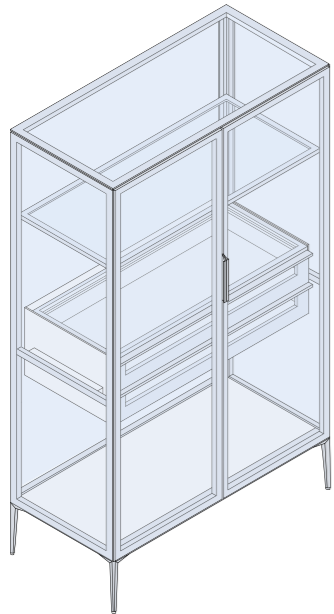

ТЕХНІЧНІ ХАРАКТЕРИСТИКИ

Вітрина з висувними ящиками має кілька шухляд, інтегрованих у середню частину конструкції, що дозволяє поєднувати відкриту експозицію з закритим зберіганням. Така комбінація полиць і висувних елементів забезпечує функціональність і зручність, роблячи цю вітрину ідеальним рішенням для розміщення дрібних або цінних предметів.

Вітрина з полицями: Чиста скляна конструкція з кількома рівномірно розташованими полицями. Ідеально підходить для демонстрації великих предметів декору, книг або колекцій. Мінімалістичний і легкий зовнішній вигляд завдяки відсутності висувних елементів. Кількість полиць може варіюватися за бажанням клієнта.

НАПОВНЕННЯ ТА ВУЗЛИ

Основа вітрини складається з чотирьох металевих опор, інтегрованих у жорсткий несучий каркас, що забезпечує надійну підтримку всієї конструкції без деформації чи прогину. Завдяки використанню посиленого алюмінієвого профілю та зварених вузлів навантаження рівномірно розподіляється на всі точки опори, що дозволяє безпечно експлуатувати вітрину навіть у широкоформатному варіанті — до 3 м по ширині. Така платформа забезпечує не лише стійкість на різних типах підлоги, але й дозволяє встановлення додаткових елементів (висувних ящиків або масивних полиць) без втрати міцності конструкції.

ГАБАРИТНІ РОЗМІРИ

ТЕХНІЧНІ ХАРАКТЕРИСТИКИ

Вітрина на 4 двері — це простора конструкція з металевим каркасом і прозорим склом, створена для зручної демонстрації великої кількості товарів або експонатів. Завдяки трьом окремим розсувним дверцяткам та внутрішнім скляним полицям, вона забезпечує зручний доступ і ефективно розміщення предметів.