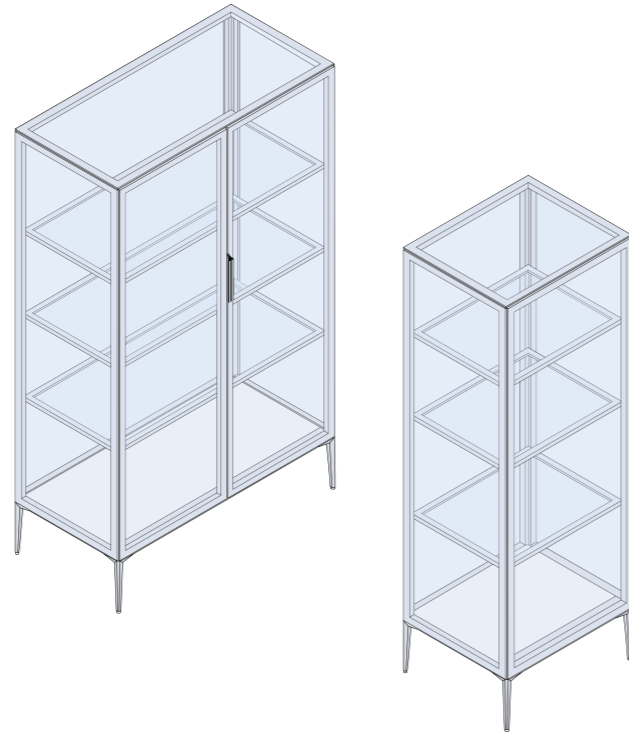

ТЕХНІЧНІ ХАРАКТЕРИСТИКИ

Вітрина з висувними ящиками має кілька шухляд, інтегрованих у середню частину конструкції, що дозволяє поєднувати відкриту експозицію з закритим зберіганням. Така комбінація полиць і висувних елементів забезпечує функціональність і зручність, роблячи цю вітрину ідеальним рішенням для розміщення дрібних або цінних предметів.

Вітрина з полицями: Чиста скляна конструкція з кількома рівномірно розташованими полицями. Ідеально підходить для демонстрації великих предметів декору, книг або колекцій. Мінімалістичний і легкий зовнішній вигляд завдяки відсутності висувних елементів. Кількість полиць може варіюватися за бажанням клієнта.

НАПОВНЕННЯ ТА ВУЗЛИ

Основа вітрини складається з чотирьох металевих опор, інтегрованих у жорсткий несучий каркас, що забезпечує надійну підтримку всієї конструкції без деформації чи прогину. Завдяки використанню посиленого алюмінієвого профілю та зварених вузлів навантаження рівномірно розподіляється на всі точки опори, що дозволяє безпечно експлуатувати вітрину навіть у широкоформатному варіанті — до 3 м по ширині. Така платформа забезпечує не лише стійкість на різних типах підлоги, але й дозволяє встановлення додаткових елементів (висувних ящиків або масивних полиць) без втрати міцності конструкції.

ГАБАРИТНІ РОЗМІРИ

ТЕХНІЧНІ ХАРАКТЕРИСТИКИ

Вітрина на 4 двері — це простора конструкція з металевим каркасом і прозорим склом, створена для зручної демонстрації великої кількості товарів або експонатів. Завдяки трьом окремим розсувним дверцяткам та внутрішнім скляним полицям, вона забезпечує зручний доступ і ефективно розміщення предметів.