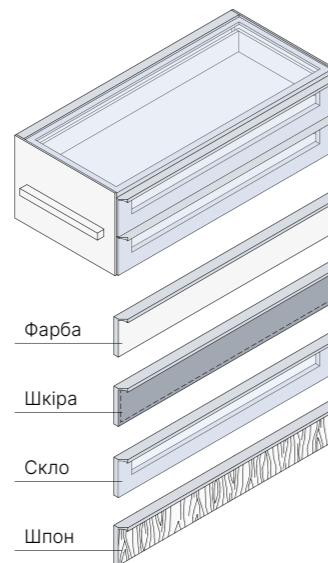

ТЕХНІЧНІ ХАРАКТЕРИСТИКИ

Вітрина з висувними ящиками має кілька шухляд, інтегрованих у середню частину конструкції, що дозволяє поєднувати відкриту експозицію з закритим зберіганням. Така комбінація полиць і висувних елементів забезпечує функціональність і зручність, роблячи цю вітрину ідеальним рішенням для розміщення дрібних або цінних предметів.

Вітрина з полицями: Чиста скляна конструкція з кількома рівномірно розташованими полицями. Ідеально підходить для демонстрації великих предметів декору, книг або колекцій. Мінімалістичний і легкий зовнішній вигляд завдяки відсутності висувних елементів. Кількість полиць може варіюватися за бажанням клієнта.

НАПОВНЕННЯ ТА ВУЗЛИ

Основа вітрини складається з чотирьох металевих опор, інтегрованих у жорсткий несучий каркас, що забезпечує надійну підтримку всієї конструкції без деформації чи прогину. Завдяки використанню посиленого алюмінієвого профілю та зварених вузлів навантаження рівномірно розподіляється на всі точки опори, що дозволяє безпечно експлуатувати вітрину навіть у широкоформатному варіанті — до 3 м по ширині. Така платформа забезпечує не лише стійкість на різних типах підлоги, але й дозволяє встановлення додаткових елементів (висувних ящиків або масивних полиць) без втрати міцності конструкції.