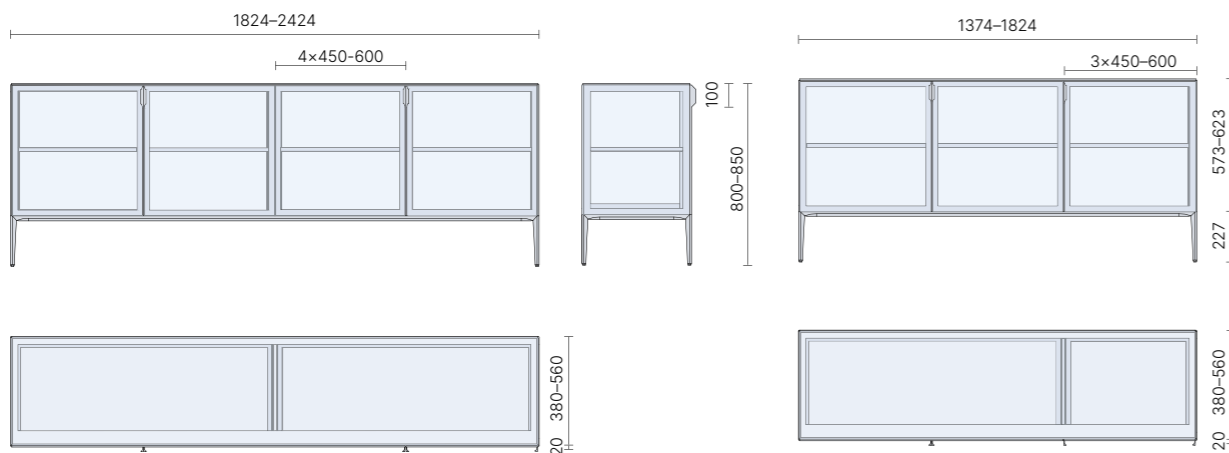

ГАБАРИТНІ РОЗМІРИ