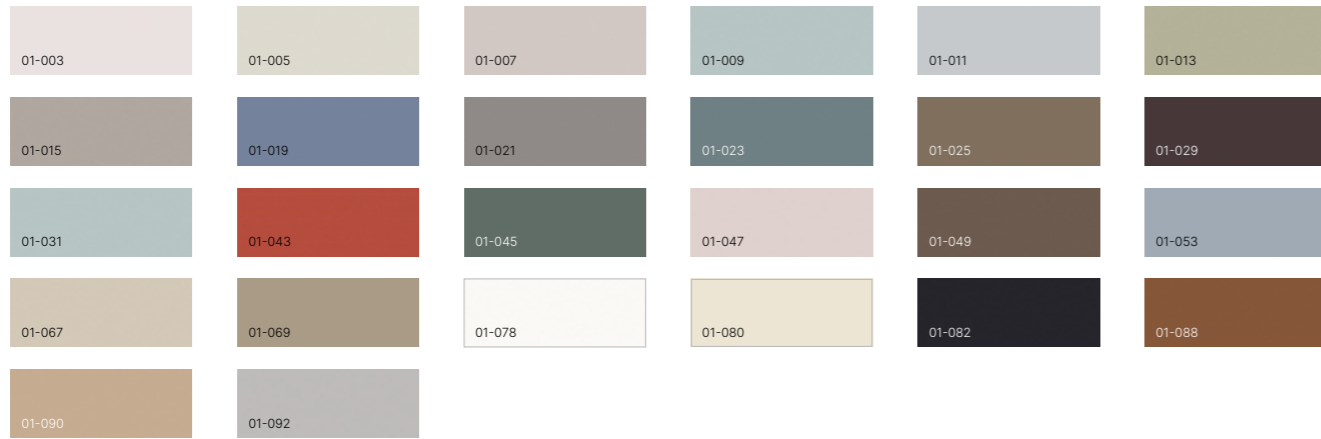

МАТЕРІАЛИ ТА ОЗДОБЛЕННЯ

	Фарба	Скло прозоре	Фарбоване скло, дзеркало	Шпон	Шкіра	Алюміній
Корпус		■				■
Платформа				■		■
Полиця		■				■
Бокс з шухлядами Butterfly	■			■		■
Фасади шухляд	■	■	■	■		■
Корпус шухляд	■			■	■*	

*Лише для шухляд

ФАРБИ

- 01-003** • Фрапе мат
- 01-005** • Сірий пісок
- 01-007** • Димчастий мат
- 01-009** • Небесний мат
- 01-011** • Попелястий мат
- 01-013** • Олива мат
- 01-015** • Платина мат
- 01-019** • Волошковий мат
- 01-021** • Сивий мох мат
- 01-023** • Денім мат
- 01-025** • Кава мат
- 01-029** • Слива мат
- 01-031** • Бриз мат
- 01-043** • Корал мат
- 01-045** • Свинець мат
- 01-047** • Пудровий мат
- 01-049** • Терра мат
- 01-053** • Кристал мат
- 01-067** • Сафарі мат
- 01-069** • Корда мат
- 01-078** • Сніжний мат
- 01-080** • Слонова кістка мат
- 01-082** • Глибокий чорний мат
- 01-088** • Глина мат
- 01-090** • Бамбук мат
- 01-092** • Алюміній мат

СКЛО ФАРБОВАНЕ

- 05-003** • Фрапе
- 05-005** • Сірий пісок
- 05-007** • Димчастий
- 05-009** • Небесний
- 05-011** • Попелястий
- 05-013** • Олива
- 05-015** • Платина
- 05-019** • Волошковий
- 05-021** • Сивий мох
- 05-023** • Денім
- 05-025** • Кава
- 05-029** • Слива
- 05-031** • Бриз
- 05-033** • Корал
- 05-035** • Свинець
- 05-037** • Кристал
- 05-039** • Кристал сатин
- 05-041** • Сафарі
- 05-043** • Сафарі сатин
- 05-045** • Корда
- 05-047** • Корда сатин
- 05-049** • Терра
- 05-051** • Сніжний
- 05-053** • Слонова кістка
- 05-055** • Слонова кістка
- 05-057** • Глибокий чорний
- 05-059** • Кристал
- 05-061** • Кристал сатин
- 05-063** • Сафарі
- 05-065** • Корда
- 05-067** • Корда сатин
- 05-069** • Корда сатин