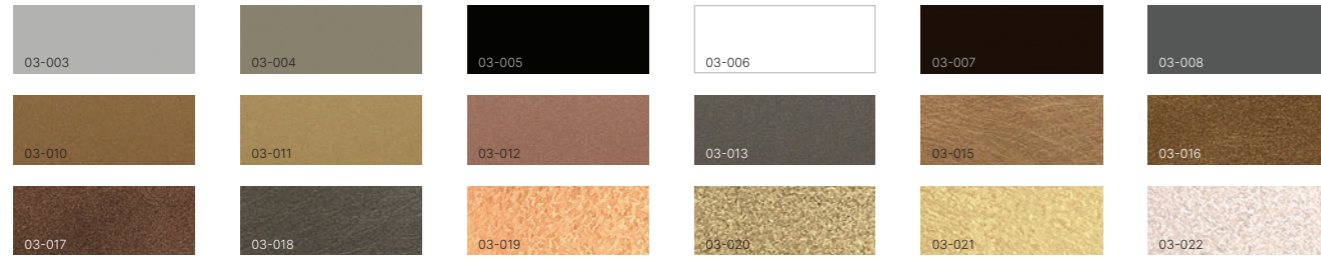

МАТЕРІАЛИ ТА ОЗДОБЛЕННЯ

	Фарба	Скло прозоре	Фарбоване скло, дзеркало	Шпон	Шкіра	Алюміній
Профіль	■			■		
Облицювання	■	■	■	■	■	■

ФАРБИ

- 01-003 • Фрапе мат
- 01-005 • Сірий пісок
- 01-007 • Димчастий мат
- 01-009 • Небесний мат
- 01-011 • Попелястий мат
- 01-013 • Олива мат
- 01-015 • Платина мат
- 01-019 • Волошковий мат
- 01-021 • Сивий мох мат
- 01-023 • Денім мат
- 01-025 • Кава мат
- 01-029 • Слива мат
- 01-031 • Бриз мат
- 01-043 • Корал мат
- 01-045 • Свинець мат
- 01-047 • Пудровий мат
- 01-049 • Терра мат
- 01-053 • Кристал мат
- 01-067 • Сафарі мат
- 01-069 • Корда мат
- 01-078 • Сніжний мат
- 01-080 • Слонова кістка мат
- 01-082 • Глибокий чорний мат
- 01-088 • Глина мат
- 01-090 • Бамбук мат
- 01-092 • Алюміній мат

АЛЮМІНІЙ

- 03-003 • Алюміній
- 03-004 • Шампань
- 03-005 • Чорний
- 03-006 • Білий
- 03-007 • Гавана
- 03-008 • Титан
- 03-010 • Бронза
- 03-011 • Латунь
- 03-012 • Мідь
- 03-013 • Свинець
- 03-015 • Бронза брашована
- 03-016 • Латунь брашована
- 03-017 • Мідь брашована
- 03-018 • Свинець брашований
- 03-019 • Червона мідь 24K
- 03-020 • Темна бронза 24K
- 03-021 • Золото 24K
- 03-022 • Рожеве золото 24K

СКЛО ФАРБОВАНЕ

- 05-003 • Фрапе
- 05-005 • Сірий пісок
- 05-007 • Димчастий
- 05-009 • Небесний
- 05-011 • Попелястий
- 05-013 • Олива
- 05-015 • Платина
- 05-019 • Волошковий
- 05-021 • Сивий мох
- 05-023 • Денім
- 05-025 • Кава
- 05-029 • Слива
- 05-031 • Бриз
- 05-043 • Корал
- 05-045 • Свинець
- 05-049 • Терра
- 05-053 • Сніжний
- 05-055 • Слонова кістка
- 05-057 • Глибокий чорний
- 05-065 • Кристал
- 05-066 • Кристал сатин
- 05-067 • Сафарі
- 05-068 • Сафарі сатин
- 05-069 • Корда
- 05-070 • Корда сатин