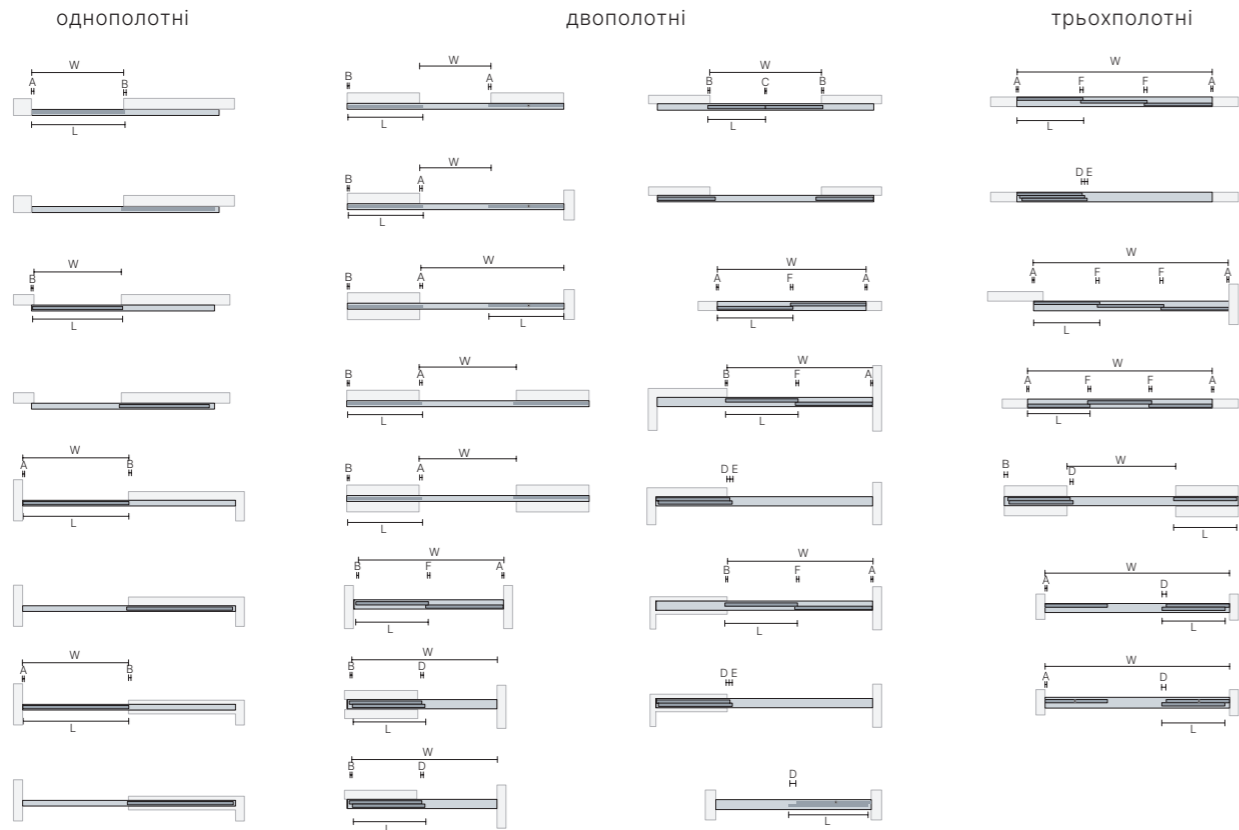

ЗАГАЛЬНИЙ ОПИС

- A — стиковка полотна до стіни
- B — накладання полотна на стіну
- C — стик між полотнами
- D — накладання полотен в закритому стані
- E — виступ відкритого полотна від стіни
- F — накладання полотен у відкритому стані
- L — ширина полотна
- W — ширина проєму

При погляді зверху видно, як панелі рухаються паралельно або заходять одна за одну, що дозволяє варіативне розміщення. Згори можна помітити чітку симетрію та геометрію панелей, що створює естетичну гармонію. Відстань між панелями мінімальна, що забезпечує безперервність ліній та відчуття простору.