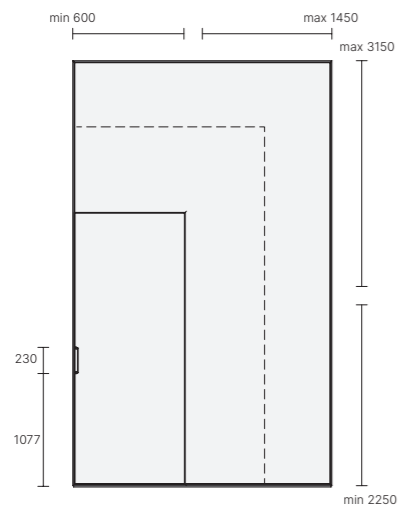

ГАБАРИТНІ РОЗМІРИ

Однією з головних переваг розсувних є можливість виготовлення за індивідуальними розмірами. Панелі можуть досягати значних габаритів — висотою до 3500 мм та шириною до 2000 мм, що дозволяє створювати масштабні мобільні перегородки.