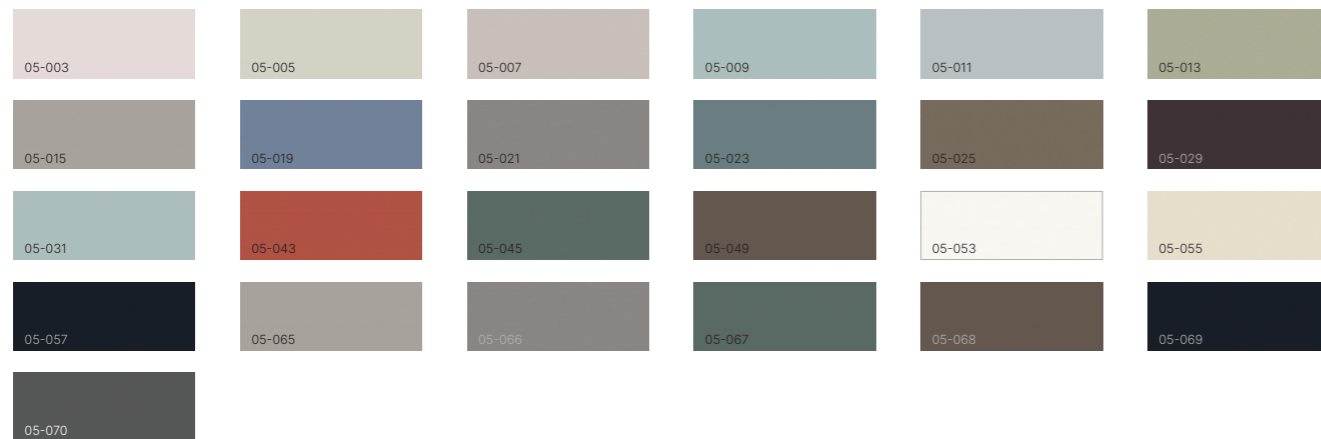

МАТЕРІАЛИ ТА ОЗДОБЛЕННЯ

	Фарба	Скло прозоре	Фарбоване скло, дзеркало	Шпон	Шкіра	Алюміній
Профіль	■			■		
Облицювання	■	■	■	■	■	■

ФАРБИ

- 01-003 • Фрапе мат
- 01-005 • Сірий пісок
- 01-007 • Димчастий мат
- 01-009 • Небесний мат
- 01-011 • Попелястий мат
- 01-013 • Олива мат
- 01-015 • Платина мат
- 01-019 • Волошковий мат
- 01-021 • Сивий мох мат
- 01-023 • Денім мат
- 01-025 • Кава мат
- 01-029 • Слива мат
- 01-031 • Бриз мат
- 01-043 • Корал мат
- 01-045 • Свинець мат
- 01-047 • Пудровий мат
- 01-049 • Терра мат
- 01-053 • Кристал мат
- 01-067 • Сафарі мат
- 01-069 • Корда мат
- 01-078 • Сніжний мат
- 01-080 • Слонова кістка мат
- 01-082 • Глибокий чорний мат
- 01-088 • Глина мат
- 01-090 • Бамбук мат
- 01-092 • Алюміній мат

АЛЮМІНІЙ

- 03-003 • Алюміній
- 03-004 • Шампань
- 03-005 • Чорний
- 03-006 • Білий
- 03-007 • Гавана
- 03-008 • Титан
- 03-010 • Бронза
- 03-011 • Латунь
- 03-012 • Мідь
- 03-013 • Свинець
- 03-015 • Бронза брашована
- 03-016 • Латунь брашована
- 03-017 • Мідь брашована
- 03-018 • Свинець брашований
- 03-019 • Червона мідь 24K
- 03-020 • Темна бронза 24K
- 03-021 • Золото 24K
- 03-022 • Рожеве золото 24K

СКЛО ФАРБОВАНЕ

- 05-003 • Фрапе
- 05-005 • Сірий пісок
- 05-007 • Димчастий
- 05-009 • Небесний
- 05-011 • Попелястий
- 05-013 • Олива
- 05-015 • Платина
- 05-019 • Волошковий
- 05-021 • Сивий мох
- 05-023 • Денім
- 05-025 • Кава
- 05-029 • Слива
- 05-031 • Бриз
- 05-043 • Корал
- 05-045 • Свинець
- 05-049 • Терра
- 05-053 • Сніжний
- 05-055 • Слонова кістка
- 05-057 • Глибокий чорний
- 05-065 • Кристал
- 05-066 • Кристал сатин
- 05-067 • Сафарі
- 05-068 • Сафарі сатин
- 05-069 • Корда
- 05-070 • Корда сатин