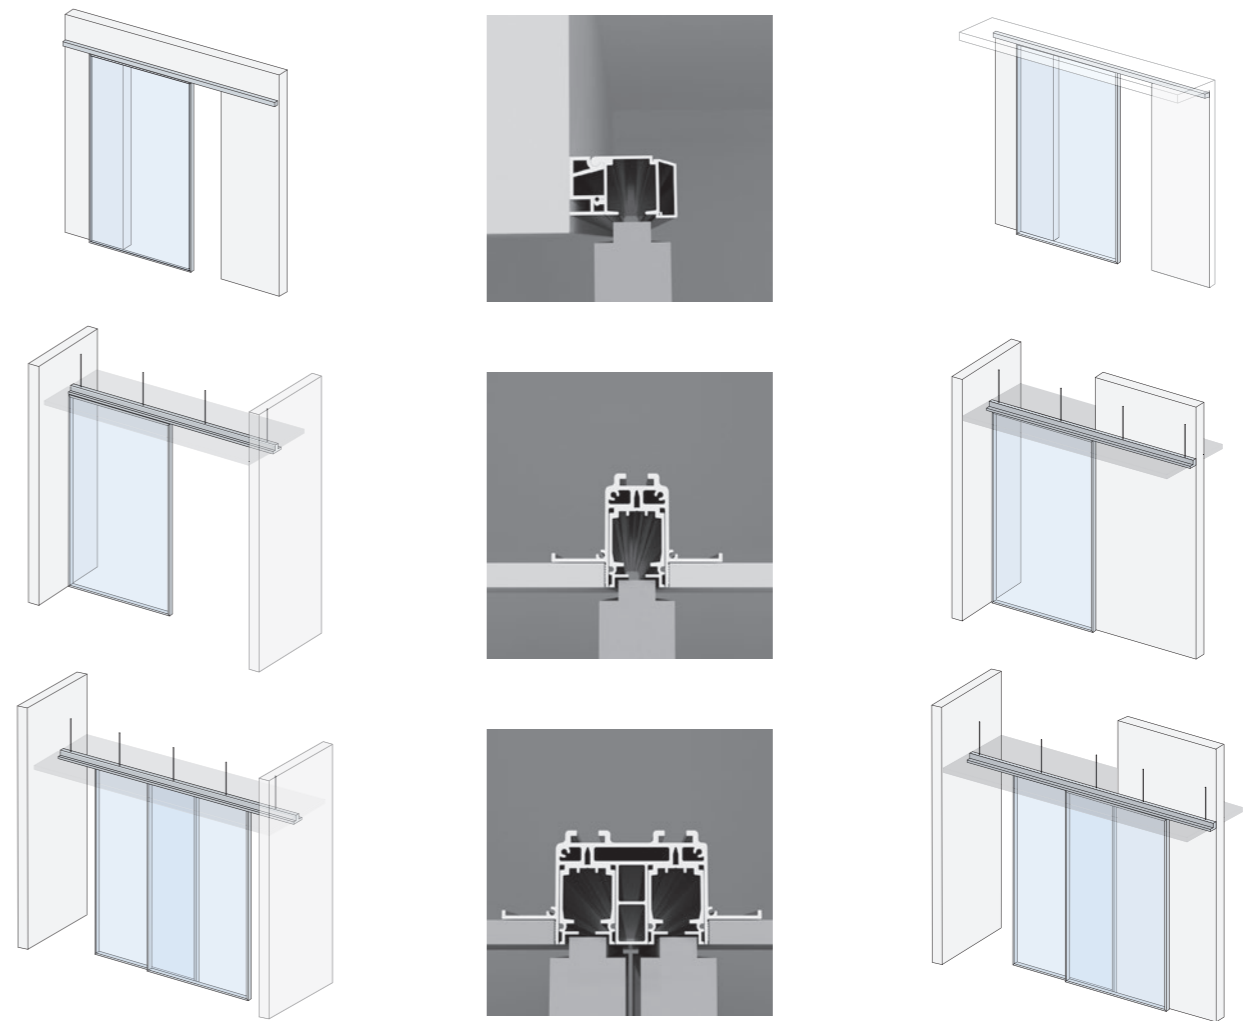

Конструкція передбачає рівномірний проміжок між ламелями 4 мм, що створює виразний ритм фасаду, забезпечує проникнення природного світла та зберігає візуальну легкість простору. Особливістю системи є можливість індивідуального підбору та розташування ламелей відповідно до природного малюнка шпону, завдяки чому текстура деревини плавно переходить з елемента на елемент, утворюючи єдину композицію.

При погляді зверху видно, як панелі рухаються паралельно або заходять одна за одну, що дозволяє варіативне розміщення. Згори можна помітити чітку симетрію та геометрію панелей, що створює естетичну гармонію. Відстань між панелями мінімальна, що забезпечує безперервність ліній та відчуття простору.

ГАБАРИТНІ РОЗМІРИ

Однією з головних переваг розсувних є можливість виготовлення за індивідуальними розмірами. Панелі можуть досягати значних габаритів — висотою до 3500 мм та шириною до 2000 мм, що дозволяє створювати масштабні мобільні перегородки.

ТИПОЛОГІЯ ПОЛОТНА

ГАБАРИТНІ РОЗМІРИ

Розсувні двері представлені конструкціями двох типів — **стельового монтажу і з прихованими напрямними**. При монтажі стелі балансуєчий розсувний механізм із загартованого алюмінієвого сплаву дозволяє нівелювати існуючі перепади