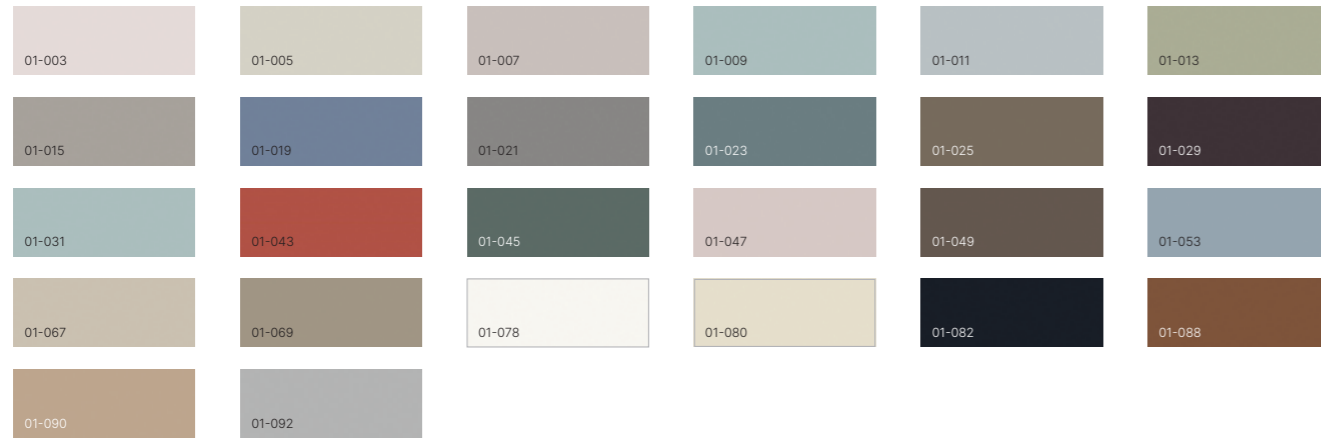

МАТЕРІАЛИ ТА ОЗДОБЛЕННЯ

	Фарба	Скло прозоре	Фарбоване скло, дзеркало	Шпон	Шкіра	Алюміній
Профіль	■			■		
Облицювання	■	■	■	■	■	■

ФАРБИ

- 01-003 • Фрапе мат
- 01-005 • Сірий пісок
- 01-007 • Димчастий мат
- 01-009 • Небесний мат
- 01-011 • Попелястий мат
- 01-013 • Олива мат
- 01-015 • Платина мат
- 01-019 • Волошковий мат
- 01-021 • Сивий мох мат
- 01-023 • Денім мат
- 01-025 • Кава мат
- 01-029 • Слива мат
- 01-031 • Бриз мат
- 01-043 • Корал мат
- 01-045 • Свинець мат
- 01-047 • Пудровий мат
- 01-049 • Терра мат
- 01-053 • Кристал мат
- 01-067 • Сафарі мат
- 01-069 • Корда мат
- 01-078 • Сніжний мат
- 01-080 • Слонова кістка мат
- 01-082 • Глибокий чорний мат
- 01-088 • Глина мат
- 01-090 • Бамбук мат
- 01-092 • Алюміній мат

СКЛО ФАРБОВАНЕ

- 05-003 • Фрапе
- 05-005 • Сірий пісок
- 05-007 • Димчастий
- 05-009 • Небесний
- 05-011 • Попелястий
- 05-013 • Олива
- 05-015 • Платина
- 05-019 • Волошковий
- 05-021 • Сивий мох
- 05-023 • Денім
- 05-025 • Кава
- 05-029 • Слива
- 05-031 • Бриз
- 05-043 • Корал
- 05-045 • Свинець
- 05-049 • Терра
- 05-053 • Сніжний
- 05-055 • Слонова кістка
- 05-057 • Глибокий чорний
- 05-065 • Кристал
- 05-066 • Кристал сатин
- 05-067 • Сафарі
- 05-068 • Сафарі сатин
- 05-069 • Корда
- 05-070 • Корда сатин