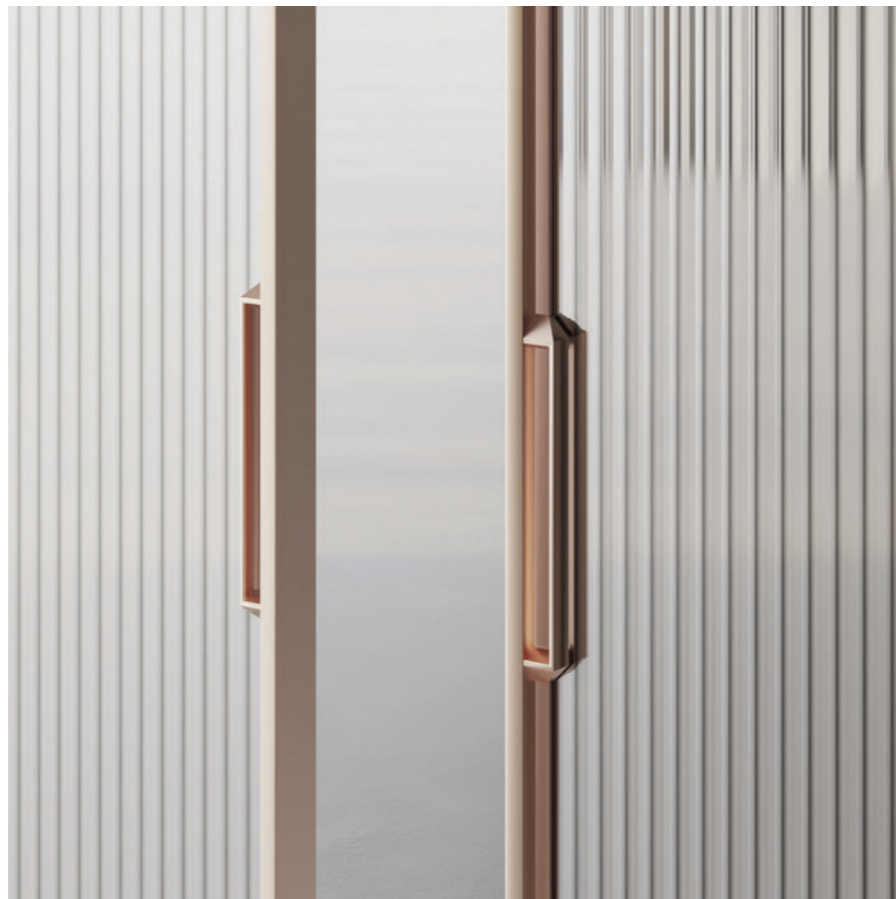

Система OTIUM є синонімом візуальної легкості та елегантності. Відсутність видимих кріплень і бездоганна якість обробки підсилюють відчуття цілісності та плавності простору. Розсувні панелі виготовляються індивідуально за розмірами, що дає змогу інтегрувати їх у приміщення різної конфігурації.