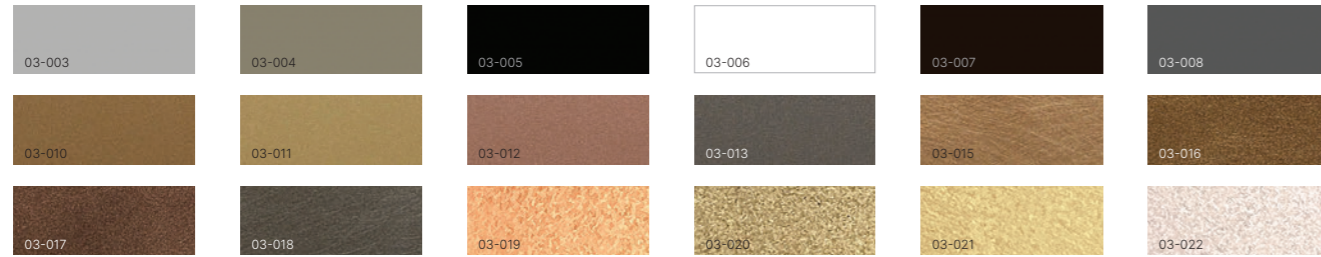

МАТЕРІАЛИ ТА ОЗДОБЛЕННЯ

	Фарба	Скло прозоре	Фарбоване скло, дзеркало	Шпон	Керамограніт	Шкіра
Фарба	■		■	■	■	■
Скло прозоре		■				
Фарбоване скло, дзеркало	■		■	■	■	■
Шпон	■		■	■	■	■
Керамограніт	■		■	■	■	■
Шкіра	■		■	■	■	■

ФАРБИ

- 01-003 • Фрапе мат
- 01-005 • Сірий пісок
- 01-007 • Димчастий мат
- 01-009 • Небесний мат
- 01-011 • Попелястий мат
- 01-013 • Олива мат
- 01-015 • Платина мат
- 01-019 • Волошковий мат
- 01-021 • Сивий мох мат
- 01-023 • Денім мат
- 01-025 • Кава мат
- 01-029 • Слива мат
- 01-031 • Бриз мат
- 01-043 • Корал мат
- 01-045 • Свинець мат
- 01-047 • Пудровий мат
- 01-049 • Терра мат
- 01-053 • Кристал мат
- 01-067 • Сафарі мат
- 01-069 • Корда мат
- 01-078 • Сніжний мат
- 01-080 • Слонова кістка мат
- 01-082 • Глибокий чорний мат
- 01-088 • Глина мат
- 01-090 • Бамбук мат
- 01-092 • Алюміній мат

АЛЮМІНІЙ

- 03-003 • Алюміній
- 03-004 • Шампань
- 03-005 • Чорний
- 03-006 • Білий
- 03-007 • Гавана
- 03-008 • Титан
- 03-010 • Бронза
- 03-011 • Латунь
- 03-012 • Мідь
- 03-013 • Свинець
- 03-015 • Бронза брашована
- 03-016 • Латунь брашована
- 03-017 • Мідь брашована
- 03-018 • Свинець брашований
- 03-019 • Червона мідь 24K
- 03-020 • Темна бронза 24K
- 03-021 • Золото 24K
- 03-022 • Рожеве золото 24K

СКЛО ФАРБОВАНЕ

- 05-003 • Фрапе
- 05-005 • Сірий пісок
- 05-007 • Димчастий
- 05-009 • Небесний
- 05-011 • Попелястий
- 05-013 • Олива
- 05-015 • Платина
- 05-019 • Волошковий
- 05-021 • Сивий мох
- 05-023 • Денім
- 05-025 • Кава
- 05-029 • Слива
- 05-031 • Бриз
- 05-033 • Свинець
- 05-043 • Корал
- 05-045 • Свинець
- 05-049 • Терра
- 05-053 • Сніжний
- 05-055 • Слонова кістка
- 05-057 • Глибокий чорний
- 05-065 • Кристал
- 05-067 • Кристал сатин
- 05-069 • Сафарі
- 05-070 • Корда сатин