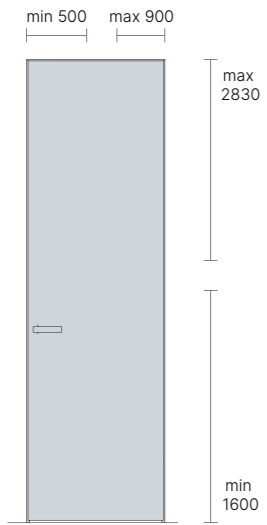

РОЗМІРИ ПОЛОТНА