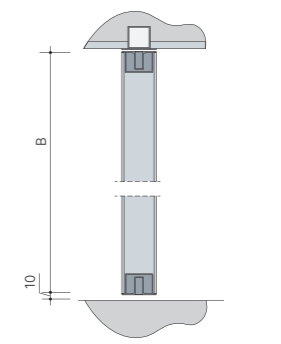

ТЕХНІЧНІ ПАРАМЕТРИ

Двері Invisible (Invisible Door)
відкривання (opening) ↓ ДО себе (PULL)

Розріз вертикальний

Розріз горизонтальний

Двері Invisible (Invisible Door),
відкривання (opening) ↑ ВІД себе (PUSH)

Розріз горизонтальний

ТЕХНІЧНІ ПАРАМЕТРИ

Двері Invisible (Invisible Door), Підлога-стеля (Floor-ceiling)
відкривання (opening) ↓ ДО себе (PULL)

Розріз вертикальний

Розріз горизонтальний

Двері Invisible (Invisible Door), Підлога-стеля (Floor-ceiling)
відкривання (opening) ↑ ВІД себе (PUSH)