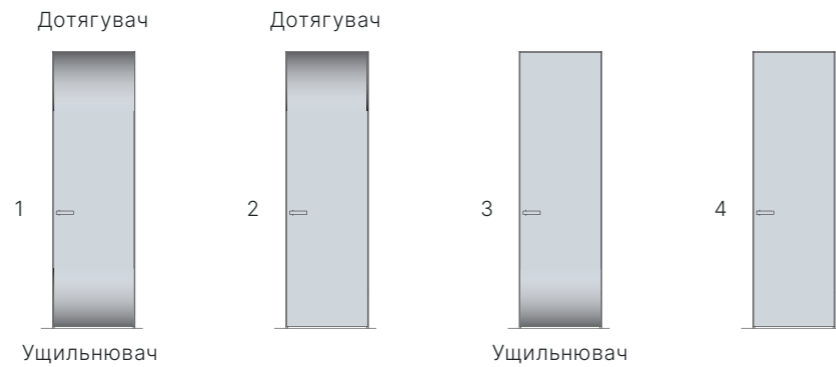

ТИПОЛОГІЯ КОНСТРУКЦІЇ

Двері оснащені силіконовим ущільнювачем, що забезпечує точне позиціонування полотна, безшумне закривання та високий рівень акустичного комфорту. Для ще більш плавної та контрольованої роботи система може комплектуватися прихованим дотягувачем, що забезпечує м'яке автоматичне доведення дверей у закрите положення без різких ударів.