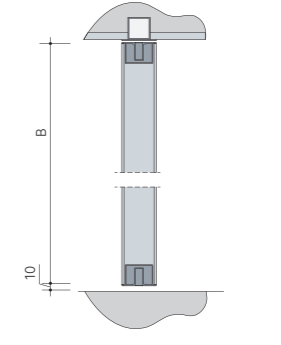

ТЕХНІЧНІ ПАРАМЕТРИ

Двері Invisible (Invisible Door)
відкривання (opening) ↓ ДО себе (PULL)

Розріз вертикальний

Розріз горизонтальний

Двері Invisible (Invisible Door),
відкривання (opening) ↑ ВІД себе (PUSH)

Розріз горизонтальний

ТЕХНІЧНІ ПАРАМЕТРИ

Двері Invisible (Invisible Door), Підлога-стеля (Floor-ceiling)
відкривання (opening) ↓ ДО себе (PULL)

Розріз вертикальний

Розріз горизонтальний

Двері Invisible (Invisible Door), Підлога-стеля (Floor-ceiling)
відкривання (opening) ↑ ВІД себе (PUSH)