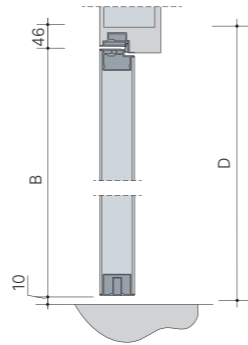

ТЕХНІЧНІ ПАРАМЕТРИ

Двері Invisible (Invisible Door)
відкривання (opening) ↓ ДО себе (PULL)

Розріз вертикальний

Розріз горизонтальний

Двері Invisible (Invisible Door),
відкривання (opening) ↑ ВІД себе (PUSH)

Розріз горизонтальний

ТЕХНІЧНІ ПАРАМЕТРИ

Двері Invisible (Invisible Door), Підлога-стеля (Floor-ceiling)
відкривання (opening) ↓ ДО себе (PULL)

Розріз вертикальний

Розріз горизонтальний

Двері Invisible (Invisible Door), Підлога-стеля (Floor-ceiling)
відкривання (opening) ↑ ВІД себе (PUSH)