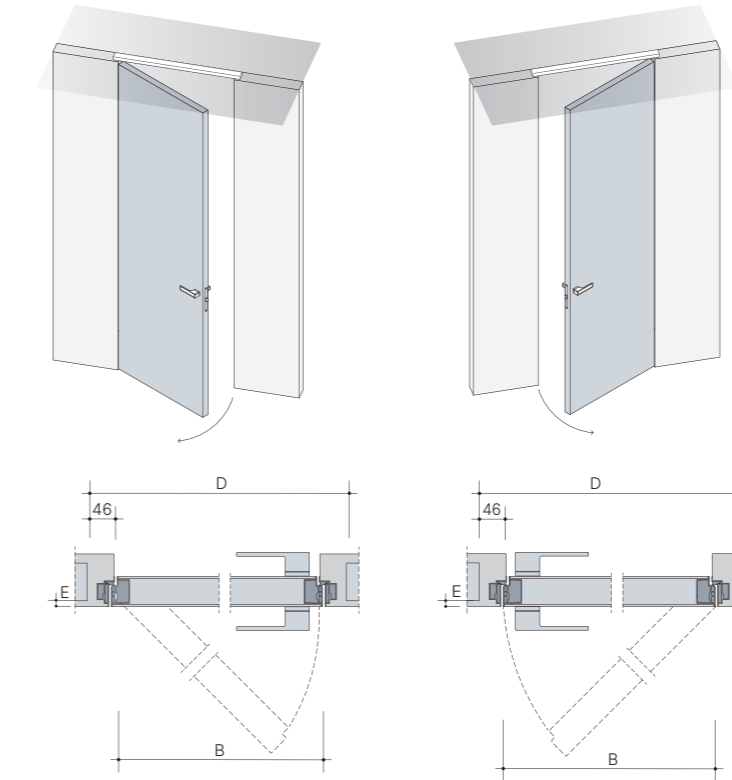

ТЕХНІЧНІ ПАРАМЕТРИ

Двері Invisible (Invisible Door)
відкривання (opening) ↓ ДО себе (PULL)

Розріз вертикальний

Розріз горизонтальний

Двері Invisible (Invisible Door),
відкривання (opening) ↑ ВІД себе (PUSH)

Розріз горизонтальний

ТЕХНІЧНІ ПАРАМЕТРИ

Двері Invisible (Invisible Door), Підлога-стеля (Floor-ceiling)
відкривання (opening) ↓ ДО себе (PULL)

Розріз вертикальний

Розріз горизонтальний

Двері Invisible (Invisible Door), Підлога-стеля (Floor-ceiling)
відкривання (opening) ↑ ВІД себе (PUSH)