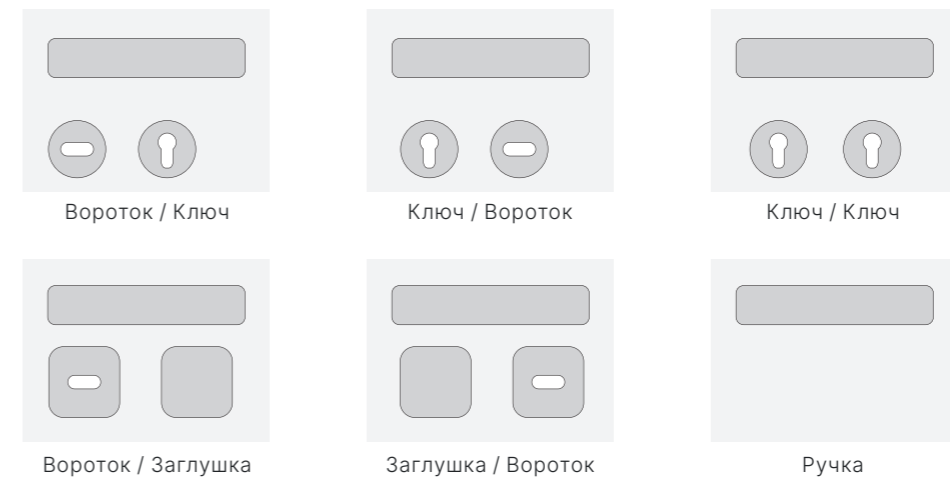

ОЗДОБЛЕННЯ ПОЛОТНА

МАТЕРІАЛИ ТА ОЗДОБЛЕННЯ

	Фарба	Скло прозоре	Фарбоване скло, дзеркало	Шпон	Керамограніт	Шкіра
Фарба	■		■	■	■	■
Скло прозоре		■				
Фарбоване скло, дзеркало	■		■	■	■	■
Шпон	■		■	■	■	■
Керамограніт	■		■	■	■	■
Шкіра	■		■	■	■	■