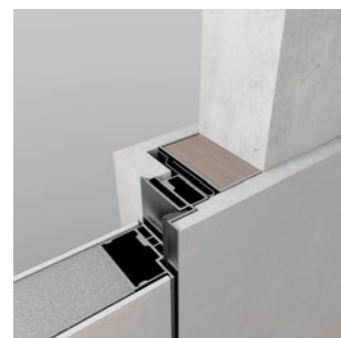

профілем відсутня потреба у традиційному притворі, що підкреслює чистоту ліній і сучасну архітектуру виробу. Повністю алюмінієвий фальш-короб гарантує високу точність монтажу та забезпечує бездоганну інтеграцію дверей як у цегляні, так і в гіпсокартонні стіни.

ТЕХНІЧНІ ПАРАМЕТРИ

Двері Invisible (Invisible Door)
відкривання (opening) ↓ ДО себе (PULL)

Розріз вертикальний

Розріз горизонтальний

Двері Invisible (Invisible Door),
відкривання (opening) ↑ ВІД себе (PUSH)