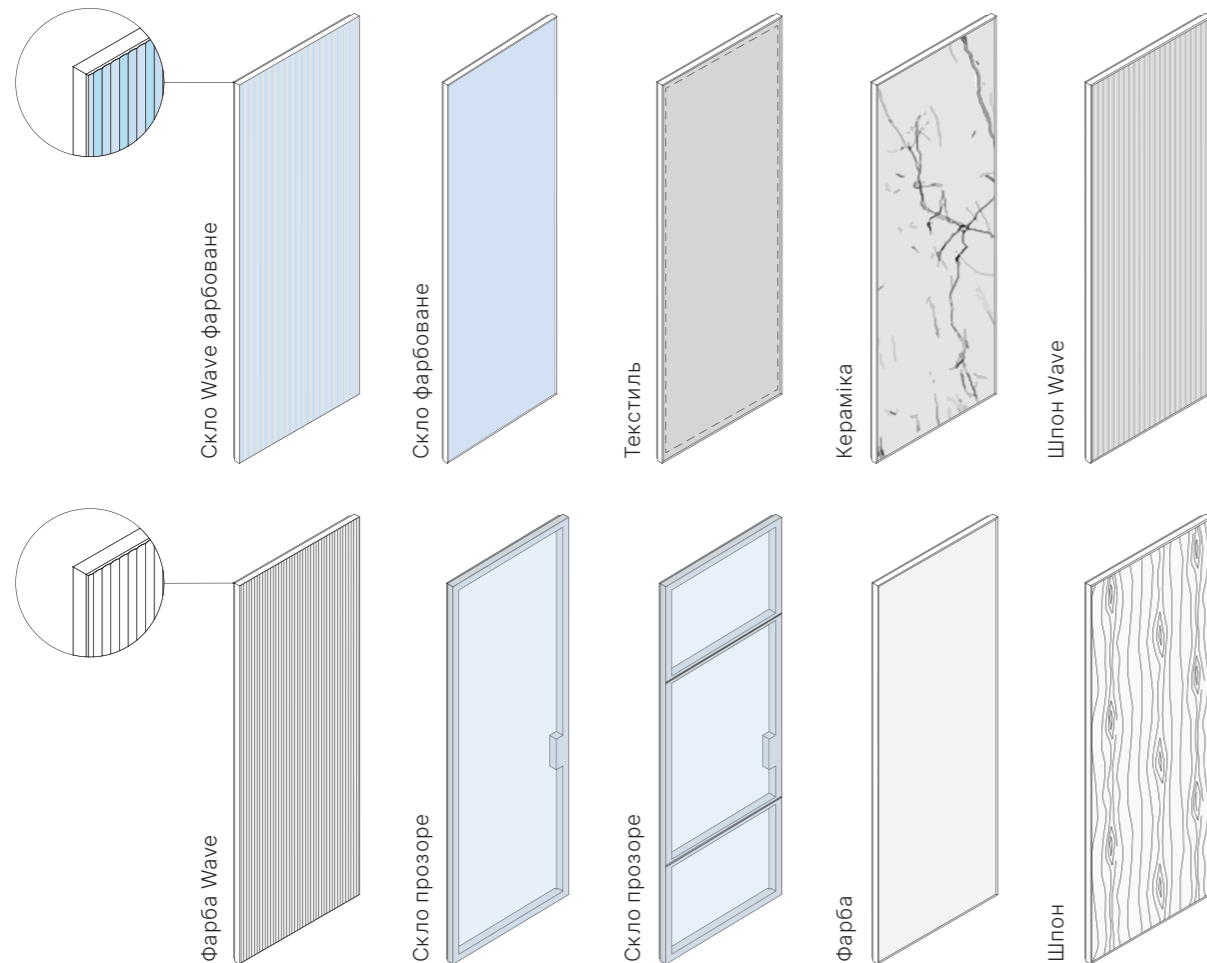

Завдяки ретельно підібраним фактурам і ступеню прозорості скло діє як фільтр, що делікатно окреслює межі, не порушуючи цілісності простору.

ELDOOR ICON легко інтегрується з іншими системами компанії, створюючи єдину архітектурну мову інтер'єру. Можливість нанесення декоративної розшивки на дверне полотно дозволяє продовжити геометрію стінових панелей SEGMENTAL, досягаючи бездоганної візуальної цілісності.

Розріз горизонтальний

ТЕХНІЧНІ ПАРАМЕТРИ

Двері Invisible (Invisible Door), Підлога-стеля (Floor-ceiling)
відкривання (opening) ↓ ДО себе (PULL)

Розріз вертикальний

Розріз горизонтальний

Двері Invisible (Invisible Door), Підлога-стеля (Floor-ceiling)
відкривання (opening) ↑ ВІД себе (PUSH)

Розріз горизонтальний

РОЗМІРИ ПОЛОТНА

ТИПОЛОГІЯ КОНСТРУКЦІЇ

Двері оснащені силіконовим ущільнювачем, що забезпечує точне позиціонування полотна, безшумне закривання та високий рівень акустичного комфорту. Для ще більш плавної та контрольованої роботи система може комплектуватися прихованим дотягувачем, що забезпечує м'яке автоматичне доведення дверей у закрите положення без різких ударів.

ФУРНІТУРА ТА ДЕТАЛІ

Для досягнення максимальної візуальної інтеграції ручка доповнюється декоративною вставкою товщиною 4 мм, виготовленою з того самого матеріалу, що й дверне полотно.

ОЗДОБЛЕННЯ ПОЛОТНА