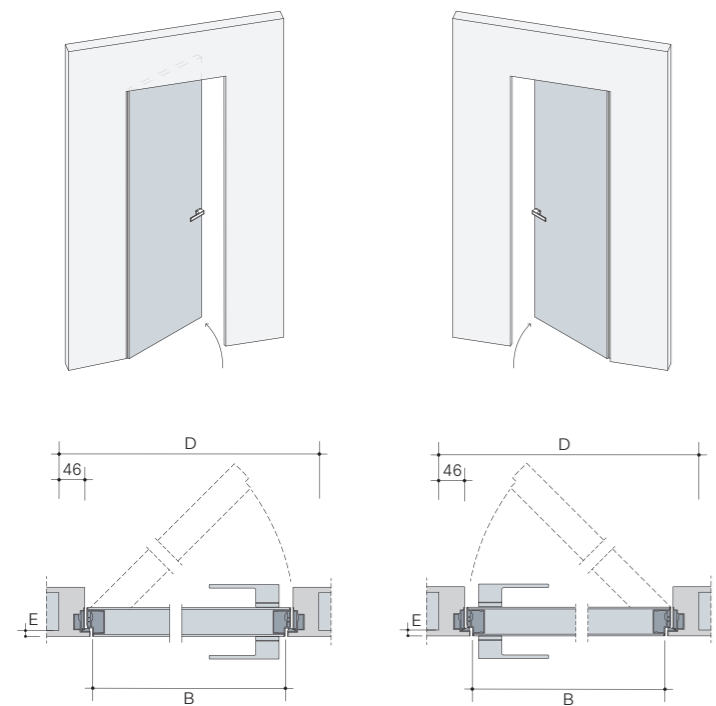

ТЕХНІЧНІ ПАРАМЕТРИ

Двері Invisible (Invisible Door)
відкривання (opening) ↓ ДО себе (PULL)

Розріз вертикальний

Розріз горизонтальний

Двері Invisible (Invisible Door),
відкривання (opening) ↑ ВІД себе (PUSH)

Розріз горизонтальний

ТЕХНІЧНІ ПАРАМЕТРИ

Двері Invisible (Invisible Door), Підлога-стеля (Floor-ceiling)
відкривання (opening) ↓ ДО себе (PULL)

Розріз вертикальний

Розріз горизонтальний

Двері Invisible (Invisible Door), Підлога-стеля (Floor-ceiling)
відкривання (opening) ↑ ВІД себе (PUSH)