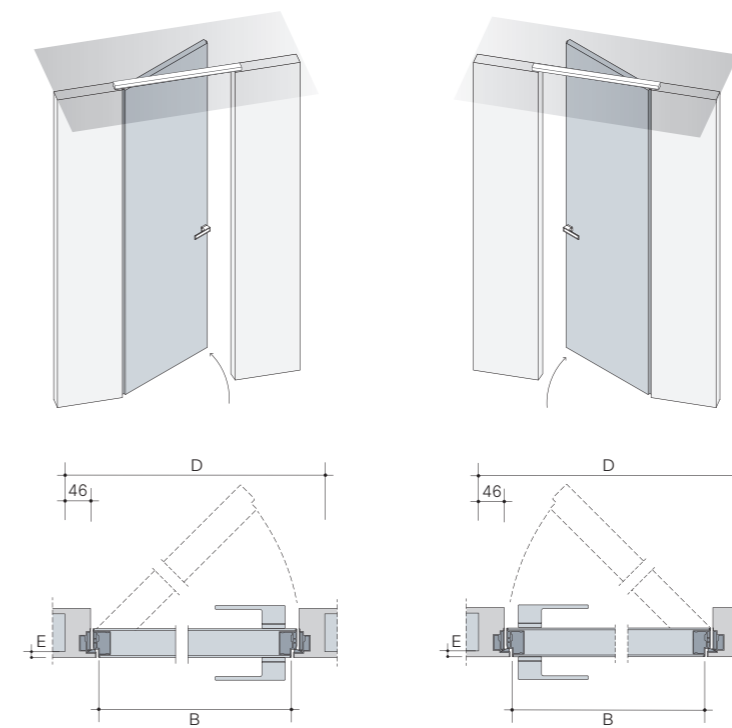

ТЕХНІЧНІ ПАРАМЕТРИ

Двері Invisible (Invisible Door)
відкривання (opening) ↓ ДО себе (PULL)

Розріз вертикальний

Розріз горизонтальний

Двері Invisible (Invisible Door),
відкривання (opening) ↑ ВІД себе (PUSH)

Розріз горизонтальний

ТЕХНІЧНІ ПАРАМЕТРИ

Двері Invisible (Invisible Door), Підлога-стеля (Floor-ceiling)
відкривання (opening) ↓ ДО себе (PULL)

Розріз вертикальний

Розріз горизонтальний

Двері Invisible (Invisible Door), Підлога-стеля (Floor-ceiling)
відкривання (opening) ↑ ВІД себе (PUSH)