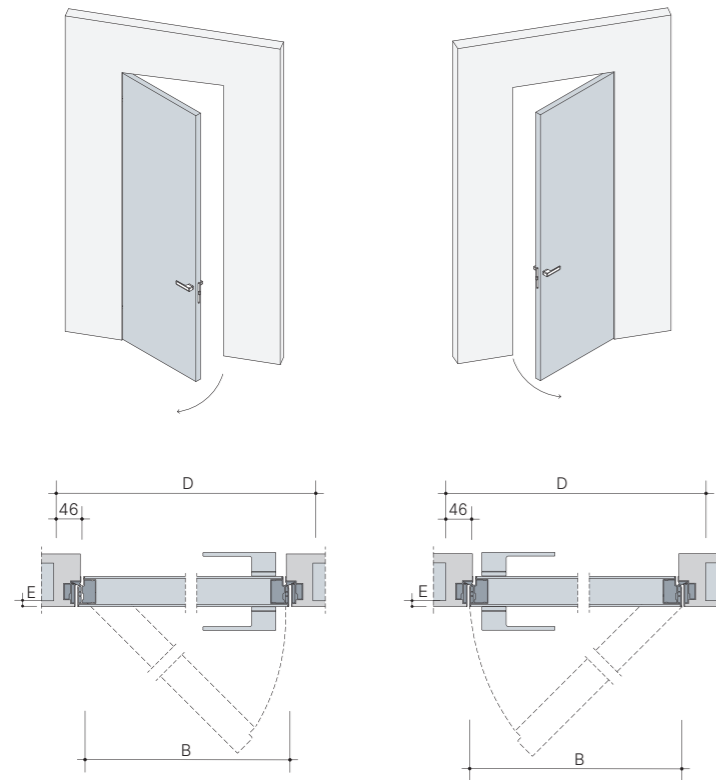

Завдяки точному збігу пропорцій, ліній та оздоблень двері стають невід'ємною частиною стінової композиції, підкреслюючи чистоту форм, індивідуальність проекту та преміальний характер інтер'єру.

Завдяки конструкції врівень зі стіною двері майже зникають у просторі, зберігаючи чистоту архітектурних ліній та цілісність поверхонь. Полотно інтегрується в площину стіни без видимих наличників і зайвих елементів, створюючи стриманий та вишуканий образ інтер'єру.

Можливість оздоблення в тому ж матеріалі та кольорі, що й стіна, дозволяє дверям повністю розчинитися в архітектурі простору .

КОНЦЕПЦІЯ
ЄДИНОГО ПРОСТОРУ

Однією з ключових переваг дверей ELDOOR ICON є інноваційна компланарна конструкція, що забезпечує можливість відкривання як на себе, так і від себе зі збереженням єдиної площини дверного полотна та стіни. Завдяки алюмінієвому корпусу зі спеціальним S-подібним

профілем відсутня потреба у традиційному притворі, що підкреслює чистоту ліній і сучасну архітектуру виробу. Повністю алюмінієвий фальш-короб гарантує високу точність монтажу та забезпечує бездоганну інтеграцію дверей як у цегляні, так і в гіпсокартонні стіни.

ТЕХНІЧНІ ПАРАМЕТРИ

Двері Invisible (Invisible Door)
відкривання (opening) ↓ ДО себе (PULL)

Розріз вертикальний

Розріз горизонтальний

Двері Invisible (Invisible Door),
відкривання (opening) ↑ ВІД себе (PUSH)