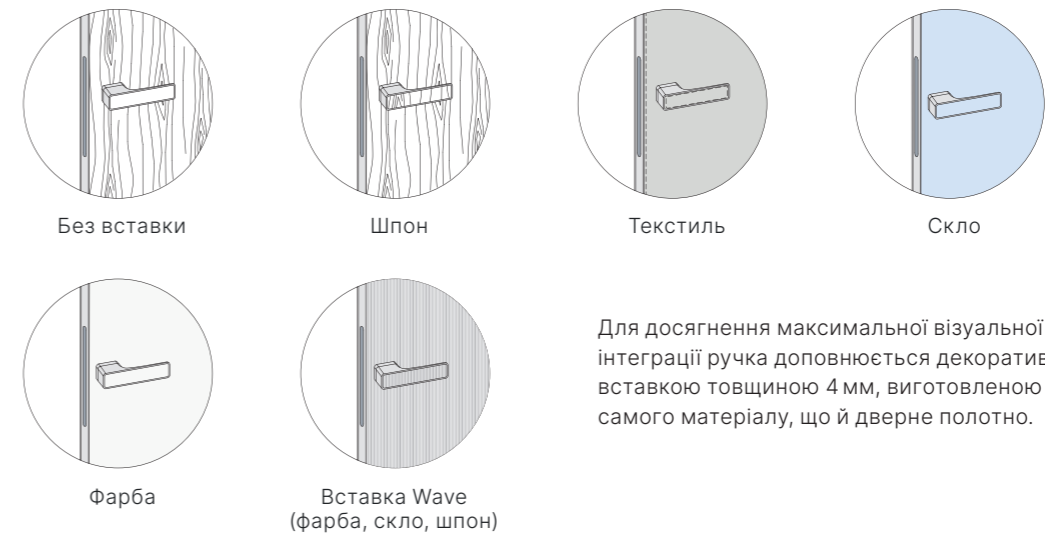

ФУРНІТУРА ТА ДЕТАЛІ

Для досягнення максимальної візуальної інтеграції ручка доповнюється декоративною вставкою товщиною 4 мм, виготовленою з того самого матеріалу, що й дверне полотно.