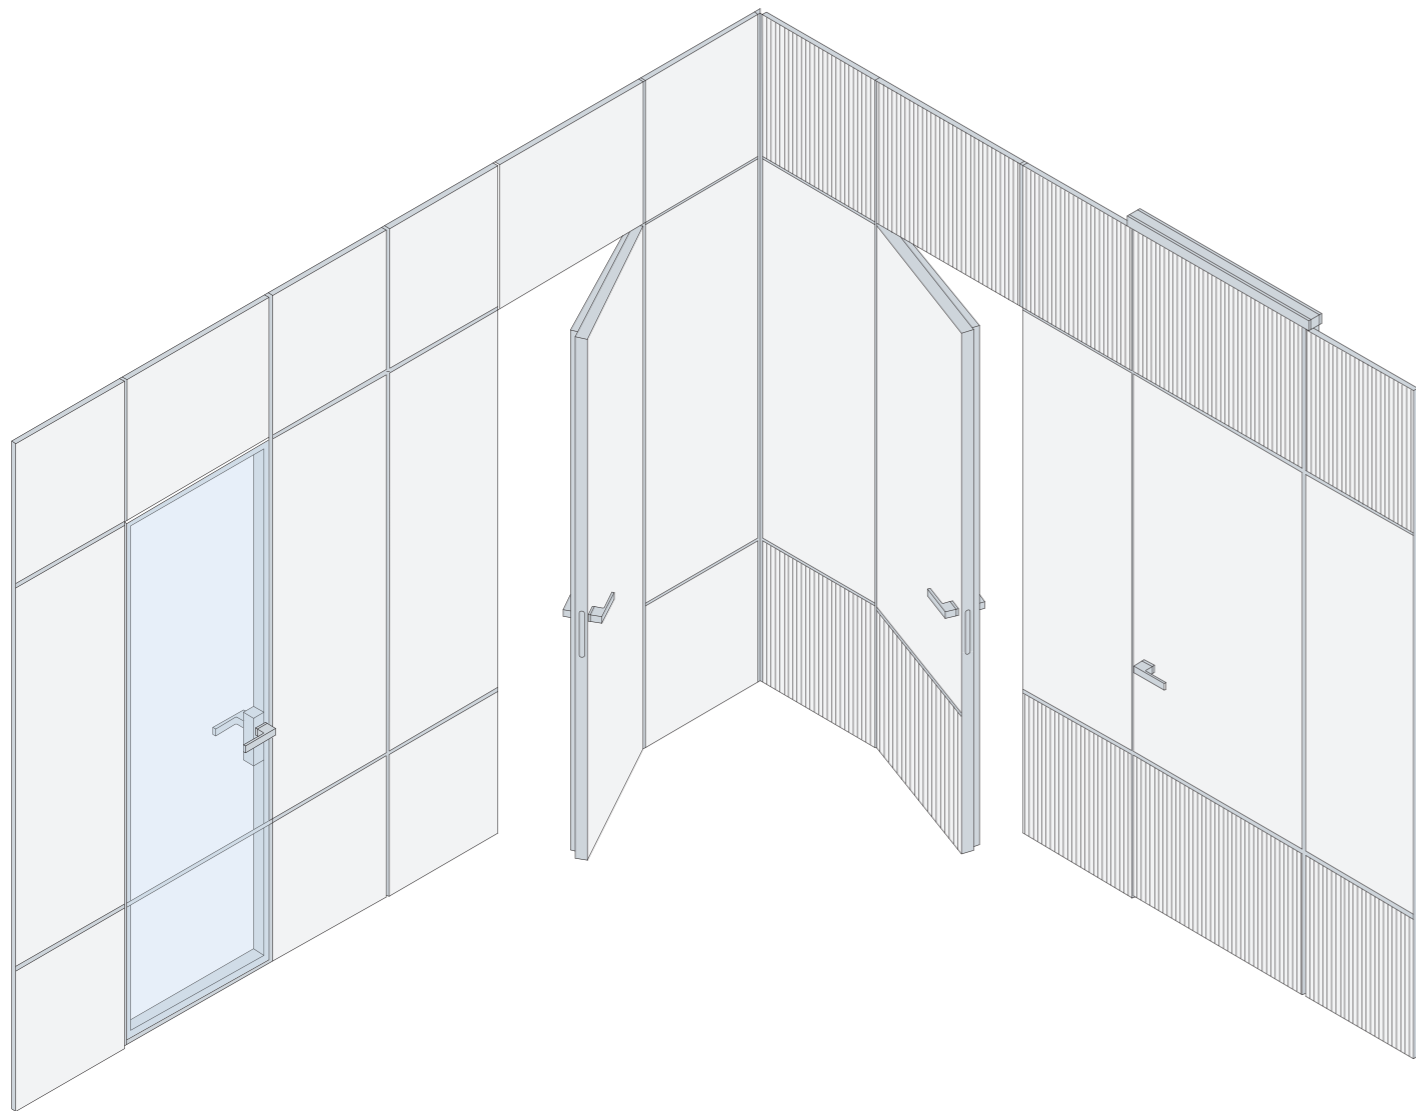

Естетику ELDOOR ICON доповнює ретельно підібрана колекція оздоблень із дерева, скла та алюмінію, які гармонійно поєднуються між собою, відкриваючи широкі можливості для індивідуалізації простору. Додатковою перевагою є сумісність окремих моделей із системою міжкімнатних перегородок INTEGRA, що дозволяє створювати цілісні архітектурні композиції в єдиній стилістиці.

Завдяки ретельно підібраним фактурам і ступеню прозорості скло діє як фільтр, що делікатно окреслює межі, не порушуючи цілісності простору.

ELDOOR ICON легко інтегрується з іншими системами компанії, створюючи єдину архітектурну мову інтер'єру. Можливість нанесення декоративної розшивки на дверне полотно дозволяє продовжити геометрію стінових панелей SEGMENTAL, досягаючи бездоганної візуальної цілісності.

Завдяки точному збігу пропорцій, ліній та оздоблень двері стають невід'ємною частиною стінової композиції, підкреслюючи чистоту форм, індивідуальність проекту та преміальний характер інтер'єру.

Завдяки конструкції врівень зі стіною двері майже зникають у просторі, зберігаючи чистоту архітектурних ліній та цілісність поверхонь. Полотно інтегрується в площину стіни без видимих наличників і зайвих елементів, створюючи стриманий та вишуканий образ інтер'єру.

Можливість оздоблення в тому ж матеріалі та кольорі, що й стіна, дозволяє дверям повністю розчинитися в архітектурі простору .

КОНЦЕПЦІЯ
ЄДИНОГО ПРОСТОРУ

Однією з ключових переваг дверей ELDOOR ICON є інноваційна компланарна конструкція, що забезпечує можливість відкривання як на себе, так і від себе зі збереженням єдиної площини дверного полотна та стіни. Завдяки алюмінієвому корпусу зі спеціальним S-подібним